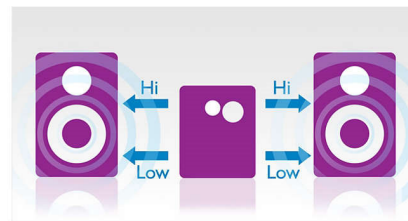

### MAX Sound

La tecnología MAX Sound refuerza instantáneamente los graves, maximiza el rendimiento del volumen y crea así la experiencia acústica más impresionante que te puedas imaginar con sólo pulsar un botón. Su exclusivo sistema de circuitos electrónicos calibra el sonido y el ajuste de volumen existentes, refuerza los graves y sube el volumen al máximo sin distorsiones. Como resultado, el espectro acústico y el volumen se amplifican notablemente y se crea un potente refuerzo del audio que aporta vida a cualquier tipo de música.

### MP3 Link

MP3 Link te permite reproducir los archivos MP3 del reproductor multimedia portátil directamente. Además de disfrutar de tu música favorita con la calidad de sonido superior que te ofrece el sistema de audio, el enlace MP3 es extremadamente cómodo, porque todo lo que tienes que hacer es conectar tu reproductor de MP3 portátil al sistema de audio.

### Conexión para TV y reproductor de DVD

Conexión para TV y reproductor de DVD

### Amplificador doble

El amplificador doble optimiza el rendimiento del sonido: reduce la intermodulación entre el woofer y el tweeter porque cada transductor está controlado por su propio amplificador. Como resultado, los sonidos graves son más profundos y potentes. Además, generan interferencias mínimas con las frecuencias más altas para ofrecerte un audio puro y detallado. A esto se le suma el diseño de filtro de cruce activo que logra un mejor control en la fase y la frecuencia de respuesta de cada transductor para generar un sonido más equilibrado y natural.