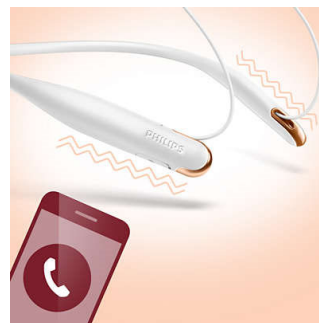

Philips
Vezeték nélküli
Bluetooth® fülhallgató

12,2 mm-es meghajtók/ hátul
nyitott
In-ear (fülbe helyezhető)

SHB4205WT

Ultrakönnyű kialakítás. Erőteljes hangzás.

Gravitációval szembeszálló fejhallgatók

Üdvözlünk a súlytalanság szabadságában, ahol nincsenek akadályozó kábelek! A Philips Flite Hyprlite vezeték nélküli nyakpántos fülhallgató olyan vékony és könnyű, hogy alig érzed a füledben.

A könnyen használható távvezérlő lehetővé teszi a zeneszámok lejátszását/megállítást, illetve a hívások fogadását egy egyszerű gombnyomással.

Basszuscső

Az innovatív basszuscsövek a fülhallgatóban növelik a levegőáramlást a gazdag, mély basszushangzás érdekében.

Tiszta hangzás

Az erőteljes 12,2 mm-es meghajtók tiszta, élénk hangokat adnak vissza.

Ergonomikus illeszkedés

Annyira keskeny, hogy szinte nem is érzed a füleidben, a Hyprlite fülhallgató súlytalan kényelemben szolgáltatja a zenét.

Könnyű nyakpánt

Ezt a kivételesen vékony nyakpántot úgy tervezték, hogy mindenkire megfelelően illeszkedjen. Olyan könnyű, hogy meg is feledkezel róla, hogy viseled.

Rezgő üzemmód

A nyakpánt rezeg, ha hívás érkezik, így egyetlen hívásról sem maradsz le.