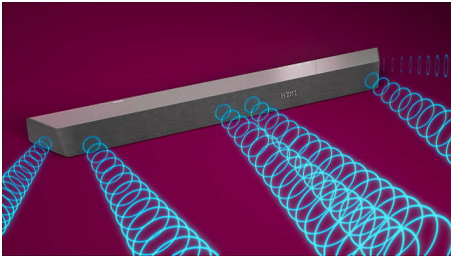

更廣闊的音場

音效更豐富！Soundbar 兩端的兩個額外高頻喇叭可增廣音訊，利於清楚分辨樂器。輕鬆挑出管弦樂團中的每一件樂器，細細聆聽，宛如真正親臨音樂廳！