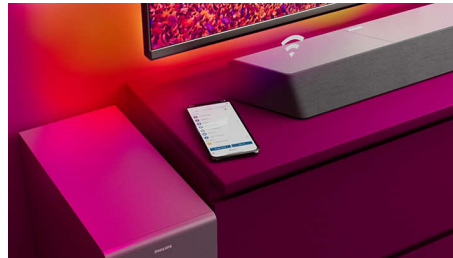

飛利浦無線家用系統

這款與 Play-Fi 相容的 Soundbar 可帶來完美的家庭劇院音效。將 Soundbar 連線到家中的任何外接與智慧型裝置，DTS Play-Fi 連線能力和飛利浦音效應用程式可讓您在整個家中的 Wi-Fi 網路中播放。