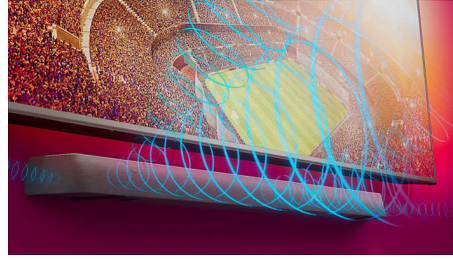

體育場 EQ 模式

在客廳就能體驗現場運動的刺激。體育場 EQ 模式讓您被人群環境音環繞，就像坐在體育場內一樣！感受每個重要時刻的震撼，同時仍能聆聽清晰的評論。