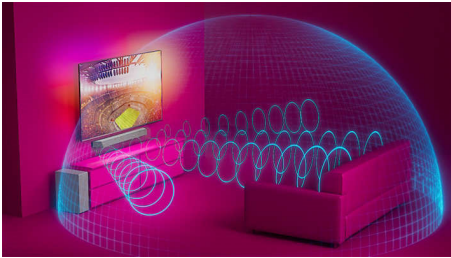

## Soundbar 3.1 搭配無線重低音喇叭

600W 最大 無線重低音喇叭 Dolby Atmos，劇院級體驗，Play-Fi，輕鬆享受家庭音響，可連線至語音助理

### Dolby Atmos

無論觀看什麼內容，都能提升戲劇效果。相容於 Dolby Atmos 的 Soundbar 能重現深度與高度，創造出虛擬立體環繞音效，美聲動聽繞樑。