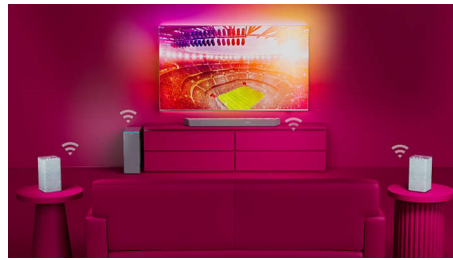

DTS Play Fi 家庭劇院

這款與 Play-Fi 相容的 Soundbar 可帶來完美的家庭劇院音效。它會在任何相容的喇叭、大型顯示器和 Soundbar 之間串流完美同步的高品質音訊，創造真正的環繞音效，將您的家庭音響體驗提升到全新境界。

TAB8507B/96

DTS Play-Fi，多房式音響

這款 Soundbar 輕鬆與 Play-Fi 相容，成為您的多房式配置中的明星。您可以同步相容於 Play-Fi 的喇叭，達成多房室音響的效果，甚至還能創造真實環繞音效系統。

HDMI eARC

全然陶醉在戲劇裡，完全不錯過任何混音效果。此款 Soundbar 與 HDMI eARC 相容，其高速連線能讓您體驗 Dolby Atmos 等進階音效格式的完整效果。

全都是您最愛的音源

輕鬆連接您最愛的音源

HDMI 4K 直通

Ultra HD 音訊也適用的 HDMI 4K 直通

Spotify Connect。藍牙。

Spotify Connect。藍牙。Apple AirPlay 2。光纖輸入