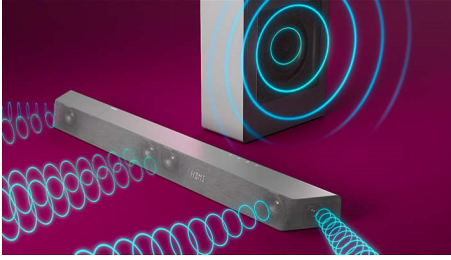

Soundbar 3.1 搭配無線重低音喇叭

600W 最大 無線重低音喇叭 Dolby Atmos，劇院級體驗，Play-Fi，輕鬆享受家庭音響，可連線至語音助理

焦點

3.1 聲道，最大功率達 600 W

這款 Soundbar 可為您觀賞的每個畫面帶來最大 600W (10% THD 時為 300W RMS) 的強勁功率，音效醇厚豐富。3.1 聲道能讓任何空間充滿迷人的歌曲、震撼的音效和清晰無比的對話。無線重低音喇叭能為每個爆炸畫面和每個節拍增加震撼力。