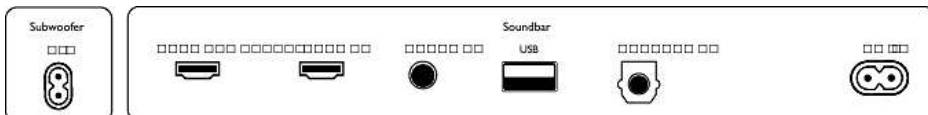

喇叭

- 重低音喇叭頻率範圍: 35-150 Hz
- 重低音喇叭類型: 主動式, 無線重低音喇叭
- 重低音喇叭阻抗: 3 ohm
- 聲道數量: 3.1
- 低音喇叭數量: 1
- 低音喇叭直徑: 6.5 吋
- Soundbar 頻率範圍: 150-20k Hz
- Soundbar 阻抗: 6x 8 ohm
- 中央驅動器: 2 個全音域
- 前置驅動器: 2 個全音域 (左 + 右), 2 個高頻喇叭 (左 + 右)
- 外接重低音喇叭音箱: 低音反射

連線

- 藍牙: 接收器
- 藍牙版本: 5.3
- 藍牙設定檔: A2DP, AVRCP, 支援多點 (多對), 串流格式: SBC
- EasyLink (HDMI-CEC): 是
- AUX 輸入: 3.5 公釐
- USB 播放: 是
- 光纖輸入 x 1: 是
- HDMI 內容保護: HDCP 1.4/2.3
- HDMI 輸出 (eARC/ARC) x 1: 是
- WiFi: 2.4GHz/5GHz, IEEE 802.11 a/b/g/n/ac
- HDMI 輸入 x 1: 是
- DLNA 標準: 否
- 多喇叭連接: 是
- 多喇叭技術: DTS Play-Fi 多室聆聽, DTS Play-Fi 家庭劇院
- 智慧居家: 內建 Chromecast, Spotify Connect, 可搭配 Alexa 運作, 可搭配 Apple AirPlay 2 運作, 可搭配 OK Google 運作
- 無線喇叭連接: 重低音喇叭

支援的音訊格式

- HDMI ARC/eARC: Dolby Atmos, 杜比數位, 杜比數位 Plus, 杜比 TrueHD, Dolby MAT, LPCM 2ch
- Play-Fi: AIFF, FLAC, MP3, MPEG4 AAC, MPEG4 M4A, WAV
- HDMI IN1: Dolby Atmos, 杜比數位, 杜比數位 Plus, 杜比 TrueHD, Dolby MAT, LPCM 2ch
- 藍牙: SBC
- USB: MP3, WAV, FLAC
- 光學式: 杜比數位, LPCM 2ch

外紙箱

- 長度: 107 cm

- 包裝數: 2
- 寬度: 60 cm
- 總重: 23.6 kg
- 高度: 21 cm
- GTIN: 1 48 95229 13646 2
- 淨重: 16.6 kg
- 皮重: 7 kg

便利

- 遙控器: 是
- 顯示類型: 5 位數 14 段 LED 顯示器
- 夜間模式: 否

相容性

- 智慧型手機 / 平板電腦應用程式控制: 是

功率

- 主裝置電源供應器: 100-240V AC, 50/60 Hz
- 重低音喇叭電源供應器: 100-240V AC, 50/60 Hz
- 重低音喇叭待機功率: < 0.5 W
- 主機待機功率: < 0.5 W
- 自動待機: 是

包裝尺寸

- 高度: 18.5 cm
- 包裝類型: 紙箱
- 貨架放置類型: 平置
- 寬度: 105 cm
- 深度: 45 cm
- 內含產品件數: 1
- EAN: 48 95229 13646 5
- 總重: 11 kg
- 淨重: 8.3 kg
- 皮重: 2.7 kg

配件

- 附配件: 遙控器 (附電池), 電源線, 壁掛支架, 快速入門指南, 全球保固手冊

設計

- 色彩: 灰色
- 可壁掛: 是

尺寸

- 主裝置 (寬 x 高 x 深): 940 x 65 x 106 mm
- 主機重量: 2.7 kg
- 重低音喇叭 (寬 x 高 x 深): 150 x 410 x 309 mm
- 重低音喇叭重量: 5.6 kg

視訊

- 3D 直通: 是
- 視訊增強: 4K 視訊直通, Dolby Vision, HDR10, HDR10+, HLG

發行日期 2024-05-07

版本: 1.0.1

EAN: 48 95229 13646 5

© 2024 Koninklijke Philips N.V.
所有權利均予保留。

規格若有變更恕不另行通知。商標為 Koninklijke Philips N.V. 或其個別所有者的財產。

www.philips.com