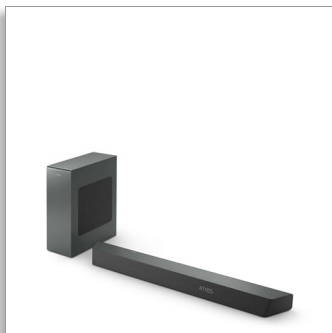

Philips  
Soundbar 3.1 搭配無線重  
低音喇叭

600W 最大 無線重低音喇叭

Dolby Atmos，劇院級體驗  
Play-Fi，輕鬆享受家庭音響  
可連線至語音助理

TAB8507B

## The One 把劇院帶回家

The One Soundbar 搭配無線連接重低音喇叭，帶來真正的劇院的體驗。專用中央聲道喇叭提供清晰人聲，Dolby Atmos 實現不可思議的沉浸式環繞音效享受。

## Soundbar 3.1 搭配無線重低音喇叭

600W 最大 無線重低音喇叭 Dolby Atmos，劇院級體驗，Play-Fi，輕鬆享受家庭音響，可連線至語音助理