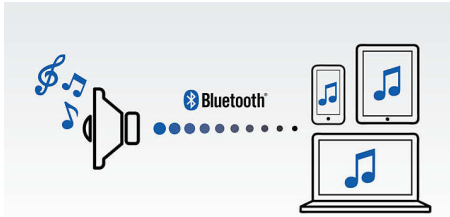

Ontworpen voor onderweg

- Ingebouwde oplaadbare batterij zodat u overal muziek kunt afspelen
- Spatwaterbestendig ontwerp, ideaal voor gebruik buitenshuis (IPX4)
- Neem hem overal mee naartoe met de meegeleverde band van fijngebreed materiaal

Eenvoudig in gebruik

- Ingebouwde microfoon voor handsfree telefoneren
- Audio-ingang voor gemakkelijke aansluiting op vrijwel elk elektronisch apparaat
- Draadloos muziek streamen via Bluetooth

PHILIPS

Kenmerken

Draadloos muziek streamen

Bluetooth is een draadloze communicatietechnologie met een kort bereik, die zowel robuust als energiezuinig is. De technologie maakt een eenvoudige draadloze verbinding mogelijk met iPod/iPhone/iPad en andere Bluetooth-apparaten, zoals smartphones, tablets of zelfs laptops. Zo luistert u eenvoudig en draadloos naar uw favoriete muziek en krijgt u prachtig geluid van video's of games via deze luidspreker.