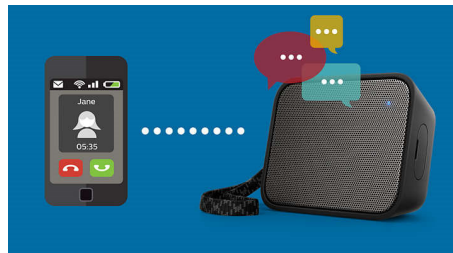

Anti-clipping-functie

Met de anti-clipping-functie kunt u muziek luider afspelen zonder dat de hoge kwaliteit verloren gaat, zelfs wanneer de batterij bijna leeg is. De functie is compatibel met verschillendeingangssignalen van 300 mV tot 1000 mV en beschermt uw luidsprekers tegen schade door vervorming. Met deze ingebouwde functie wordt het muzieksignaal gecontroleerd wanneer het door de versterker gaat en worden pieken binnen het bereik gehouden, zodat audiovervorming door clipping wordt voorkomen zonder het volume te beïnvloeden. Hoe lichter de batterij, hoe minder muzikale pieken een draagbare luidspreker kan voortbrengen, maar dankzij de anti-clipping-functie worden pieken door een bijna lege batterij verminderd en blijft uw muziek vervormingsvrij.

Spatwaterbestendig ontwerp

Het spatwaterbestendige ontwerp laat u genieten in vochtige en regenachtige omgevingen. De interne onderdelen zijn getest volgens strenge IPX4-normen en bewezen beschermd tegen blootstelling aan de elementen. Zo kunt u van muziek genieten in de badkamer, keuken en zelfs buiten ongeacht de weersomstandigheden.

meegeleverde band van fijngebreid materiaal

De meegeleverde band is vrolijk en gemaakt van een fijngebreid materiaal, en is stijlvol genoeg om te gebruiken als modieus accessoire.

Ingebouwde microfoon

Dankzij de ingebouwde microfoon werkt deze luidspreker ook als luidsprekertelefoon. Wanneer een oproep binnenkomt, wordt de muziek op pauze gezet en kunt u via de luidspreker praten. Of u nu een zakelijke

vergadering wilt volgen of een vriend wilt bellen als u op een feestje bent, het werkt altijd.

Ingebouwde oplaadbare batterij

Speel uw muziek luid af - wanneer dan ook, overal. De ingebouwde oplaadbare batterij laat u genieten van uw persoonlijke muziek zonder wirwar van netsnoeren en speurtochten naar een stopcontact. Geniet nu van geweldige muziek met de vrijheid van draagbaarheid.