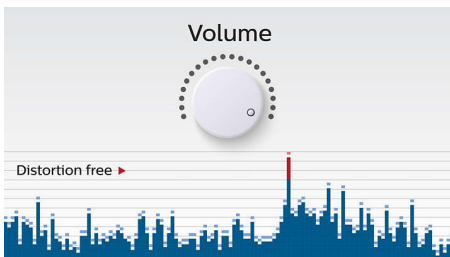

Anti-clipping-functie

Met de anti-clipping-functie kunt u muziek luider afspelen zonder dat de hoge kwaliteit verloren gaat, zelfs wanneer de batterij bijna leeg is. De functie is compatibel met verschillendeingangssignalen van 300 mV tot 1000 mV en beschermt uw luidsprekers tegen schade door vervorming. Met deze ingebouwde functie wordt het muzieksignaal gecontroleerd wanneer het door de versterker gaat en worden pieken binnen het bereik gehouden, zodat audiovervorming door clipping wordt voorkomen zonder het volume te beïnvloeden. Hoe lichter de batterij, hoe minder muzikale pieken een draagbare luidspreker kan voortbrengen, maar dankzij de anti-clipping-functie worden pieken door een bijna lege batterij verminderd en blijft uw muziek vervormingsvrij.