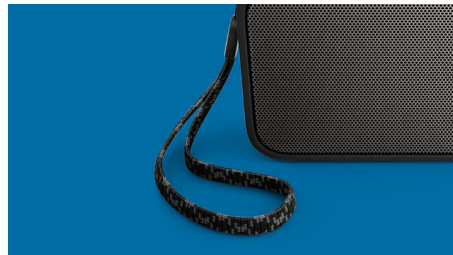

Philips PixelPop
draadloze draagbare
luidspreker

Bluetooth®

Spatwaterbestendig
Meegeleverde draagband
8 uur, oplaadbare batterij

BT110B

Klein formaat, krachtige bas

De compacte BT110 heeft alle akoestische eigenschappen die normaal alleen grote luidsprekers bieden. Daarom geeft hij een helder geluid met veel volume en verrassend goede bassen. En hij is ook nog eens spatwaterdicht en voorzien van een riem, dus overal en altijd klaar voor gebruik.

Anti-clipping-functie

Met de anti-clipping-functie kunt u muziek luider afspelen zonder dat de hoge kwaliteit verloren gaat, zelfs wanneer de batterij bijna leeg is. De functie is compatibel met verschillendeingangssignalen van 300 mV tot 1000 mV en beschermt uw luidsprekers tegen schade door vervorming. Met deze ingebouwde functie wordt het muzieksignaal gecontroleerd wanneer het door de versterker gaat en worden pieken binnen het bereik gehouden, zodat audiovervorming door clipping wordt voorkomen zonder het volume te beïnvloeden. Hoe lichter de batterij, hoe minder muzikale pieken een draagbare luidspreker kan voortbrengen, maar dankzij de anti-clipping-functie worden pieken door een bijna lege batterij verminderd en blijft uw muziek vervormingsvrij.

meegeleverde band van fijngebreid materiaal

De meegeleverde band is vrolijk en gemaakt van een fijngebreid materiaal, en is stijlvol genoeg om te gebruiken als modieus accessoire.

Ingebouwde microfoon

Dankzij de ingebouwde microfoon werkt deze luidspreker ook als luidsprekertelefoon. Wanneer een oproep binnenkomt, wordt de muziek op pauze gezet en kunt u via de luidspreker praten. Of u nu een zakelijke