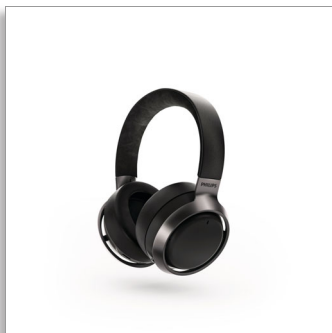

Potlačenie hluku Pro+

Prirodzený a vyvážený zvuk
Prvotriedny kožený dizajn
38 hodín prehrávania

L3

Ponorte sa do hudby. Kdekoľvek.

Čo keby ste boli vždy na perfektnom mieste na počúvanie hudby, ktorú milujete? Skvele vyladené budiče, vynikajúce aktívne potlačenie hluku a dobré prispôsobenie sa spojili a vytvorili dokonalé prostredie na počúvanie. Kdekoľvek sa nachádzate.

Detailný zvuk, žiadne rušenie

- Philips Fidelio. Dizajn s dokonalým výkonom
- 40 mm budiče. Prirodzený a vyvážený zvuk
- Najmodernejšie hybridné aktívne potláčanie hluku

Kvalita v každom detaile

- Určené na počúvanie. Prémiový dizajn
- Vankúšiky náušníkov z pamäťovej peny. Vždy dokonale sedia
- Prepychová koža Muirhead. Zodpovedne získaná surovina
- Dva mikrofóny zaručujú krištáľovo čisté hovory. Integrovaná regulácia hlasu

Bezproblémový v každom ohľade

- Dotykové ovládacie prvky. 38 hodín prehrávania (32 hodín s funkciou ANC)*
- Infračervený snímač. Keď si zložíte slúchadlá, hudba sa pozastaví
- Pripojte sa k akémukoľvek zdroju. Bezdrôtovému alebo drôtovému
- Aplikácie pre slúchadlá Philips. Prispôbte si svoj zážitok
- Párovanie jediným dotykcom. Google Fast Pair*

PHILIPS