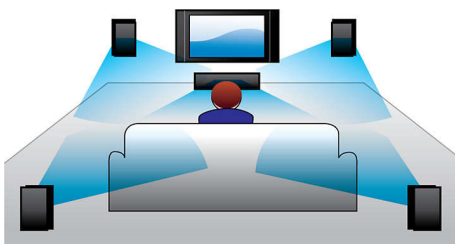

Dolby TrueHD și DTS-HD

Dolby TrueHD și DTS-HD Master Audio Essential oferă cel mai curat sunet de pe discurile Blu-ray. Sunetul audio reprodus este efectiv imposibil de distins de un sunet de studio, astfel încât auziți ceea ce creatorii au intenționat. Dolby TrueHD și DTS-HD Master Audio Essential vă completează experiența de divertisment de înaltă definiție.