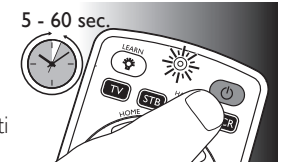

4 Osoita televisiota kaukosäätimellä. **Paina** -painiketta pitkään. Vapauta se **heti**, kun TV sammuu.

- Tämä kestää normaalisti noin 5 - 60 sekuntia.