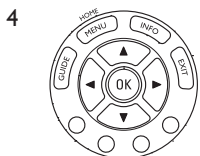

3 Kaukosäätimen käyttäminen

3.1 Painikkeet ja toiminnot

Sivulla 2 on kuva, jossa esitellään kaukosäätimen kaikki painikkeet ja niiden toiminnot. Kokeile painikkeita, joita tarvitset laitteidesi käyttämiseen.

Huomautuksia

- Painikkeet, joilla käytetään samoja toimintoja kuin laitteen alkuperäisen kaukosäätimen painikkeet, saattavat olla eri nimisiä SRP5004:ssä (esim. Info / Näyttö).
- SRP5004:llä voidaan käyttää vain niitä toimintoja, jotka ovat käytettävissä myös alkuperäisessä kaukosäätimessä

1 ..... asennusmerkkivalo Punainen valo palaa, kun kaukosäädin on määritys- tai opetustilassa.

2 ..... sytyttää / sammuttaa taustavalon.

3 ..... laitteenvalintapainikkeet.

- valitsee käytettävän laitteen.
- palaa, kun kaukosäätimestä lähetetään komentoa