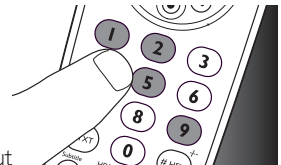

Esimerkki: yleiskaukosäätimen määrittäminen ohjaamaan TV:tä:

1 **Kytke** televisioon virta virtapainikkeella tai TV:n kaukosäätimellä. Valitse kanava 1.

2 **Paina** laitevalintapainiketta  **5 sekunnin ajan**, kunnes punainen asennusmerkkivalo  syttyy.

- Kaukosäädin on määritystilassa.

3 Etsi laitteesi merkkiä vastaava nelinumeroinen koodi tämän käyttöohjeen lopussa olevasta merkkiluettelosta.

Jokaiselle merkille on nelinumeroinen koodi. Kirjoita televisiosi merkkiä vastaava koodi numeropainikkeilla.

- Jos punainen asennusmerkkivalo  sammuu, olet kirjoittanut väärän koodin. Yritä tällöin uudestaan.

4 Osoita televisiota kaukosäätimellä. **Paina**  -painiketta pitkään. Vapauta se **heti**, kun TV sammuu.