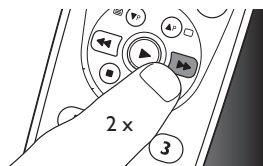

1. 3 Paina **kaksi kertaa** painiketta jonka haluat palauttaa. Esim. painiketta.

- Laitteenvalintapainike vilkkuu kerran jokaisen painalluksen jälkeen.
- Laitteenvalintapainike vilkkuu vielä kerran sen merkiksi, että painikkeen palauttaminen alkuperäiseen toimintoon onnistui.
- Voit halutessasi opettaa painikkeelle uuden toiminnon.