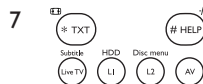

* TXT / ..... laajakuva.
..... digisovittimen tekstitys.

Live TV / Subtitle.. ..... tekstitys.
..... Live TV.

L1 / HDD ..... tallentaa opitut painikekomennot.
..... avaa kiintolevyaseman valikon.

L2 / Disc menu ..... tallentaa opitut painikekomennot.
..... avaa levyvalikon.

AV ..... vaihtaa laitteiston ulkoista tuloa (ääni tai video).

 # HELP / -/- ..... valitsee yksi- ja kaksinumeroisten kanavien välillä sekä kanavat, joissa on yli kaksi tai kolme numeroa.
..... digisovittimen ohje

8 ..... numeropainikkeet suoraa kanavan/raidan valitsemista varten.