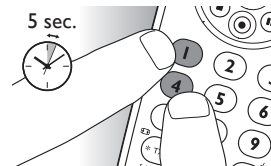

1. 4 **Pidä alhaalla** painiketta, joka ei toimi, ja vapauta se heti, kun laite reagoi.
   - Jos painike ei vielä toimi kunnolla, kokeile painaa sitä pitempään.

1. 5 Tallenna asetukset ja poistu määrittämisilasta painamalla laitevalintapainiketta **kaksi kertaa**.