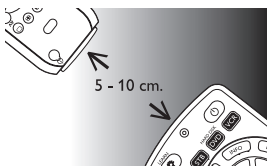

1. 4 Paina painiketta ja sitä painiketta, johon haluat SRP5004:n oppivan lisätoiminnon (esim. painike) **yhtä aikaa 5 sekunnin ajan**, kunnes punainen asennusmerkkivalo syttyy.
   - Kaukosäädin on opetustilassa.