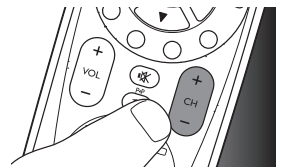

5 **Kytke** televisioon virta. Kokeile painikkeita, joita tarvitset television ohjaamiseen. Kokeile esimerkiksi, toimivatko kanavanvaihto (- CH +) ja numeropainikkeet.

- Jos jokin painikkeista ei toimi odotetulla tavalla, **pidä painiketta alhaalla**. Vapauta se **heti**, kun se alkaa toimia. Lue lisää kohdasta 2.2.2.