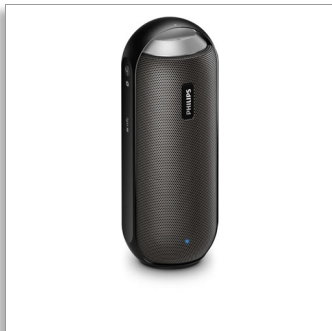

Philips  
bezvadu portatīvais  
skaļrunis

Bluetooth® un NFC

Šlakstu izturīgs  
Iebūvēts mikrofons zvaniem  
12 W, uzlādējams akumulators

BT6000B

## Mazs ir lielisks

Iespaidīgs skaņējums 360° leņķī

Novietojiet skaļruni, kā vien vēlaties, vertikāli vai horizontāli. 360° skaņējums nozīmē vienmēr iespaidīgu skaņu. Ūdensdrošs, izturīgs un aprīkots ar bezvadu mūzikas straumēšanas opciju, tas sniedz siltu un iespaidīgu skaņējumu jebkurā vietā.

### Paredzēts lietošanai dažādās vietās

- Iebūvēta uzlādējama litija jonu baterija atskaņošanai jebkurā vietā
- Mitrumizturīga konstrukcija ir ideāla lietošanai ārpus telpām (IPX4)