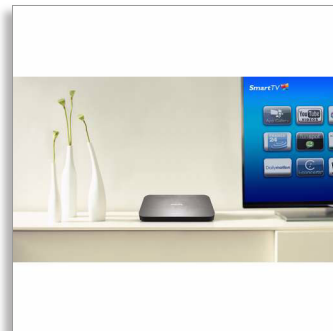

Philips
HOME MEDIA PLAYER

Net TV
Innebygd WiFi

HMP7100

Gjør TVen til en Smart TV

Gjør TVen enda bedre med Philips Smart TV-tjenestene. Utforsk et helt univers av multimedieinnhold med Philips Home Media Player. Gled deg over videoer, musikk og bilder av høy kvalitet fra Internett eller PC-biblioteket direkte på TVen.

Se mer

- DivX Plus HD-sertifisert for høydefinisjons DivX-avspilling
- Se bilder i ulike formater
- Oppgrader filmopplevelsen til 3D
- Smart TV så du kan glede deg over elektroniske tjenester og få tilgang til multimedia på TVen
- Spill av og del videoer, bilder og musikk i flere formater
- Spill av video i flere formater

Hør mer

- Dolby Digital DTS2.0 for den ultimate filmopplevelsen
- Hør på musikk fra forskjellige mediefiler

Finn frem mer

- Innebygd WiFi slik at du kan nyte de tilkoblede mediene dine trådløst
- DLNA PC-mediekobling gjør at du kan bla gjennom innhold på PCer og hjemmenettverket
- Spill av medieinnhold fra harddisk
- Net TV for populære elektroniske tjenester på TVen

Smart TV

Smart TV gir en enkel og trådløs TV-opplevelse på fire pilarer. Med Net TV kan du nyte et stort utvalg av apper fra Internett på TV-en: lei filmer, se reprise-TV og bruk sosiale medier. Behold kontrollen: skift kanal eller skriv inn tekst med smarttelefon eller nettbrett. Bruk SimplyShare til å streamere bilder, musikk og videoer til TV-en fra datamaskinen, telefonen eller nettbrettet.