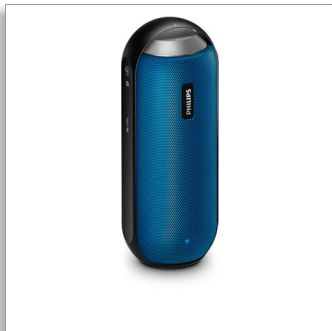

Philips  
altifalante portátil sem fios

Bluetooth® e NFC

À prova de salpicos  
Microfone incorporado para  
chamadas  
12 W, bateria recarregável

BT6000A

## Pequeno é óptimo

Som amplo a 360°

Encaixe o altifalante onde desejar, na vertical ou na horizontal. Som a 360° significa que obtém sempre um som amplo a toda a volta. À prova de salpicos, resistente e equipado com transmissão de música sem fios, este proporciona-lhe um som natural e quente onde quer que esteja.

### Concebido para o movimento

- Design à prova de salpicos ideal para utilização no exterior (IPX4)
- Bateria de iões de lítio recarregável incorporada para reprodução em qualquer local