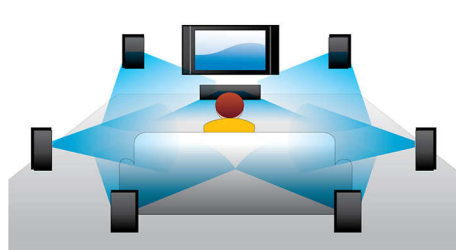

更投入的娱乐体验

- 将智能手机转变为飞利浦 AV 产品的遥控器
- EasyLink 可通过一个遥控器控制所有 HDMI CEC 设备
- 内置 Wi-Fi-n，提供更快、更广的无线性能

PHILIPS

产品亮点

蓝光 3D 光盘播放功能

全高清 3D 为您提供更有深度的显像、更真实的在家影院观赏体验。左右眼看到的影院各不一样，它们以 1920 x 1080 全高清品质在屏幕上高速播放。通过特殊的眼镜看到的图像会在左右镜头打开时同步交替显示影像，从而创造全高清的 3D 观赏体验。

WiFi-n

WiFi-n, 也称为 IEEE 802.11n, 是一种全新的无线网络标准。它包括多种新的选项, 用于改善无线链路的品质, 提供比以前的 WiFi 标准更快的速度和更宽的覆盖范围。WiFi-n 还具有向后兼容性, 从而使此播放机可以从运行 WiFi 旧标准的路由器传输和接收。

卡拉 OK 为您带来无尽的歌唱享受

卡拉 OK 功能让您在家中畅享演唱的乐趣

RealMedia 视频

支持 RealMedia Video, 可播放电脑上的影片

Dolby TrueHD 和 DTS HDMA 技术

DTS-HD Master Audio 和 Dolby TrueHD 可从蓝光光盘提供最优质的 7.1 声道环绕声音效。所再现的音效可与剧场的音效相媲美, 完全展现原声音乐的饱满和细腻。DTS-HD Master Audio 和 Dolby TrueHD 让您的高清娱乐体验趋于完美。

通过 DivX Plus HD 认证

蓝光光盘播放机和 / 或 DVD 播放机上的 DivX Plus HD 提供最先进的 DivX 技术, 让您直接在飞利浦高清电视或电脑上欣赏来自互联网的高清视频和电影。DivX Plus HD 不但支持 DivX Plus 内容播放 (H.264 HD 视频, 包括通过 MKV 文件容器提供的高质量 AAC 音频), 同时还支持上一版本的 DivX 视频, 分辨率最高可达 1080p。DivX Plus HD 是真正的高清数字视频。

字幕移动

字幕移动是一种增强功能, 它让用户可以手动调整电影字幕在电视或电脑屏幕上的位置。用户可以通过遥控器在屏幕中上下

移动字幕。在 21:9 宽屏电视和投影演示器上, 字幕有时会被裁切。为了能够清晰地看到字幕, 用户必须更改显示宽高比, 这就背离了宽屏幕的设计目的。借助字幕移动功能, 用户可以在保持正确显示宽高比的同时, 让字幕显示在屏幕上的最佳位置。

DLNA 网络连接

DLNA 网络连接让您轻松访问电脑或家庭影院中的个人照片、音乐、视频或电影。它使用具有 DLNA 协议的以太网 (LAN) 连接, 确保经 DLNA 认证的产品均可无缝互通互用。只要将蓝光光盘播放机连接至家庭网络, 您便能够从所有经 DLNA 认证的设备中访问信息。用户界面形象直观, 专为简化浏览而设计 - 您只需按一下按钮, 便可进入您的精彩娱乐世界。