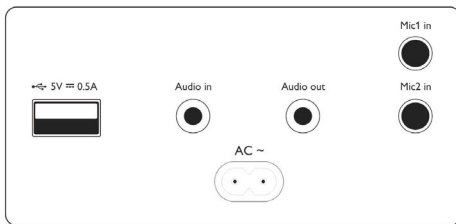

Розміри виробу

- Висота: 30.6 см
- Ширина: 30 см
- Глибина: 30 см
- Вага: 5.94 кг

Акcesуари

- Акcesуари в комплекті: Кабель змінного струму, Короткий посібник, Гарантійний талон, Гарантія

Дата випуску 2024-04-03