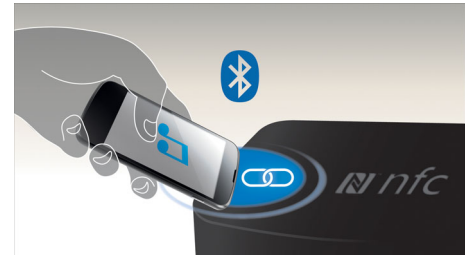

Beépített Wi-Fi

A népszerű online szolgáltatások választékának kihasználásához a beépített Wi-Fi-vel egyszerűen csatlakoztassa házimoziját közvetlenül otthoni hálózatához. A legjobb weboldalak filmekkel, képekkel, információs/ szórakoztató tartalmakkal és egyéb online szolgáltatásokkal, a TV képernyőjéhez illeszkedően.

Vezeték nélküli Bluetooth streaming

Vezeték nélküli Bluetooth zenestreaming zenelejátszó eszközökről

Dolby TrueHD és DTS-HD

A Dolby TrueHD és a DTS-HD Master Audio Essential a legjobb hangzást hozza ki Blu-ray lemezeiből. A hangzás gyakorlatilag megkülönböztethetetlen a hangstúdiókban

készült mesterszalagokétól, így Ön pontosan azt hallja, amit az alkotók megálmodtak. A Dolby TrueHD és a DTS-HD Master Audio Essential teljessé teszi a nagyfelbontás által nyújtott élményt.

Miracast™

A Miracast™ egy végpontok közötti vezeték nélküli képernyőmegosztó szabvány, amely Wi-Fi Direct kapcsolatot használ. Az egyszerűsített felhasználói felület a Miracast™-tanúsítványú eszközön keresztül a hordozható eszköz képernyőjét tükrözi a nagyobb képernyőre, miközben a dekódolást nem korlátozza a beépített kodek.

NFC technológia

Párosítsa egyszerűen Bluetooth® eszközeit az egyérintéses NFC (Near Field Communications) technológiával. A hangszugárzó bekapcsolásához, a Bluetooth® párosításhoz és a zenestreaming megkezdéséhez érintse meg NFC technológiát alkalmazó okostelefonját vagy táblagépet az adott hangszugárzó NFC-területén.