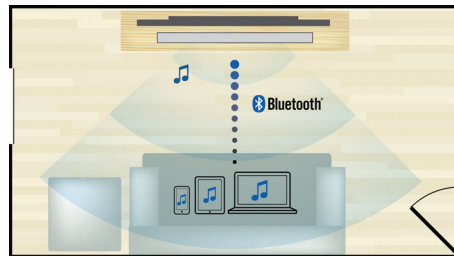

Vezeték nélküli Bluetooth streaming

Vezeték nélküli Bluetooth zenestreaming zenelejátszó eszközökről

Dolby TrueHD és DTS-HD

A Dolby TrueHD és a DTS-HD Master Audio Essential a legjobb hangzást hozza ki Blu-ray lemezeiből. A hangzás gyakorlatilag megkülönböztethetetlen a hangstúdiókban

készült mesterszalagokétól, így Ön pontosan azt hallja, amit az alkotók megálmodtak. A Dolby TrueHD és a DTS-HD Master Audio Essential teljessé teszi a nagyfelbontás által nyújtott élményt.