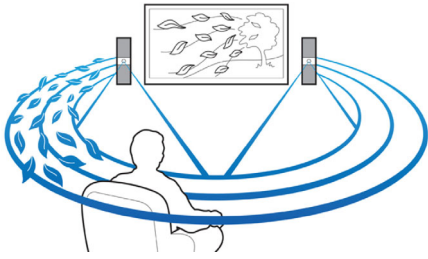

Fénypontok

Crystal Clear Sound

Kristálytisza hangzás a kiemelkedő tisztaságért és valóságúságért