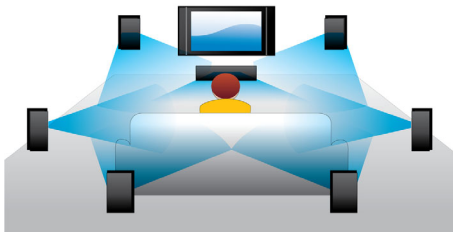

Philips
藍光光碟 / DVD 播放機

3D 藍光光碟播放功能
Miracast™
DivX Plus HD
內置 WiFi

BDP2385

沉醉於 3D 及無線網上娛樂

3D 藍光光碟播放功能

卓越的 3D 效果，帶來攝人景深及跳出屏幕外的動作畫面體驗！使用 YouTube 和 Miracast 在電視上享受互聯網的精髓。

體驗更多令人震撼感覺

- USB 2.0 從 USB 記憶體或硬碟播放影像 / 音樂
- EasyLink 經由單一遙控器控制所有 HDMI CEC 設備
- 透過 BD-Live (設定檔 2.0) 分享網上藍光光碟增值內容
- 內置 WiFi-n 實現更快速和更廣泛的無線性能

聆聽更多內容

- 高傳真音效 Dolby TrueHD
- DTS 2.0 數碼輸出

查看更多

- 3D 藍光光碟播放功能可在家中提供全高清 3D 體驗
- 透過 HDMI 將影像提升 1080p 影像倍線，實現高清圖像
- 關屏幕切換字幕，不會錯過任何字幕
- 在電視上暢享 Miracast™ 認證的裝置內容

連接並體驗一切娛樂

- 即接在您的大屏幕電視 * 觀賞 YouTube 影片

PHILIPS

產品特點

3D 藍光光碟播放功能

全高清 3D 藍光光碟播放功能讓您在於家中享受到真實影院般的奇幻觀賞體驗。針對左右兩眼的分離影像均以 1920 x 1080 的全高品質錄製，並在屏幕上高速交替顯示。透過特別設計的眼鏡觀察這些與兩眼鏡頭打開和閉合同步的高速交替顯示的圖像，即可營造一種全高清 3D 觀賞體驗。

Dolby TrueHD

Dolby TrueHD 傳遞來自藍光光碟最完美聲音。重現的聲音幾乎與錄音室原作無任何分別，這樣您可聆聽創作者的真實心聲。Dolby TrueHD 為您帶來一流的高清娛樂體驗。

DVD 影像提升技術

HDMI 1080p 加強技術可提供水晶般清晰的影像。以高清晰解像度享受 DVD 電影 - 可以使畫面更細膩、更逼真。逐行掃描 (以「1080p」中的「p」表示)，消除電視畫面上普遍存在的線路結構，再次確保清晰銳利的影像。要實現此功能，可直接數碼連接 HDMI 以傳送未經壓縮的數碼 HD 影像和數碼多聲道音效，不必轉換成類比訊號 - 為你呈現出完美的畫質與音質而不受雜訊干擾。

EasyLink