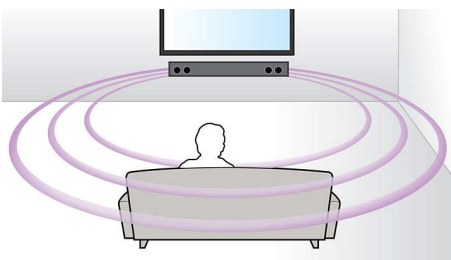

Conçu pour améliorer votre expérience cinéma à la maison

- Enceintes élégantes en aluminium et verre garantissant un son puissant

Profitez en toute simplicité de vos films et musiques

- Full HD Blu-ray 3D pour une expérience 3D totalement immersive
- Station d'accueil intégrée pour écouter votre iPod/iPhone en toute simplicité
- Accessoire Wi-Fi inclus pour profiter en toute simplicité de vos supports connectés
- Smart TV : services en ligne et contenus multimédia sur votre téléviseur

PHILIPS

Points forts

Tweeters à dôme

Les tweeters à dôme reproduisent clairement les hautes et moyennes fréquences qui améliorent la qualité sonore générale provenant des enceintes.

Amplificateurs classe D haute qualité

Son Surround virtuel

La technologie de son Surround virtuel Philips produit un son Surround riche et intense à partir d'un système comprenant moins de cinq enceintes. Des algorithmes spatiaux très avancés reproduisent fidèlement les caractéristiques acoustiques d'un environnement idéal en 5.1 canaux. Toute source stéréo de haute qualité est transformée en un son Surround multicanal réaliste. Inutile