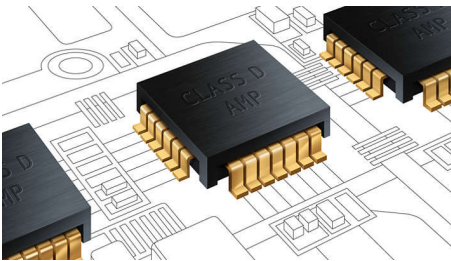

Philips
Home Cinéma 2 enceintes

Blu-ray 3D

Station d'accueil iPod/iPhone

HTS7212

Son Crystal Clear pour les films et la musique

L'obsession du son

Ce nouveau Home Cinéma 2 enceintes Philips série 7000 doté de la technologie Blu-ray 3D offre une clarté sonore exceptionnelle et un son Surround inégalé. Redécouvrez tous vos films et morceaux préférés en profitant des moindres détails sonores.

PHILIPS

Points forts

Tweeters à dôme

Les tweeters à dôme reproduisent clairement les hautes et moyennes fréquences qui améliorent la qualité sonore générale provenant des enceintes.

Amplificateurs classe D haute qualité

Les amplificateurs de classe D haute qualité Philips sont conçus pour préserver la source sonore originale afin d'offrir un signal audio plus précis et ainsi de reproduire les détails sonores de la musique et des films exactement comme l'artiste ou le réalisateur les ont pensés.

Son Surround virtuel

La technologie de son Surround virtuel Philips produit un son Surround riche et intense à partir d'un système comprenant moins de cinq enceintes. Des algorithmes spatiaux très avancés reproduisent fidèlement les caractéristiques acoustiques d'un environnement idéal en 5.1 canaux. Toute source stéréo de haute qualité est transformée en un son Surround multicanal réaliste. Inutile