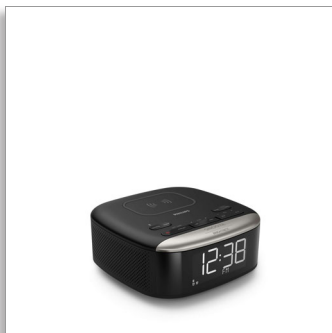

Philips
Radio pulkstenis

Bezvadu Qi tālruņa lādētājs
Bluetooth straumēšana
Liels, skaidrs displejs

TAR7606

Uzlādējiet tālruni. Straumējiet mūziku.

Pamostieties ar pilnībā uzlādētu tālruni un iecienītās radiostacijas pavadijumā! Šis Bluetooth FM radio pulkstenis ļauj straumēt audio arī no mobilā tālruņa. Tas jums nodrošina bezvadu Qi uzlādi un USB uzlādes punktu vecākām ierīcēm.

Vienkārša vadība gan no rīta, gan naktī

- Vadības taustiņi uz augšējā paneļa
- Modinātāja atlikšana, spilgtums un skaļums
- Izmēri: 153 x 68 x 153 mm
- Automātiska laika sinhronizācija. Rezerves baterijas gadījumam, ja rodas elektrības traucējumi

Kompakts dizains. Plašas funkcijas

- Funkciju pārpilnība
- Bluetooth straumēšana. FM radio
- Bezvadu Qi uzlādes paliktnis. USB ports
- Kompakta un stingra konstrukcija. Liels, skaidrs displejs

PHILIPS

Izceltie produkti

Funkciju pārpilnība

Šī Bluetooth radio pulksteņa priekšpusē mirdz liels digitālais laika displejs. Vadības taustiņi atrodas uz augšējā paneļa, kurā slēpjas arī bezvadu Qi uzlādes paliktņis tālruna uzlādei. Tālruniņiem, kuru uzlādi jāveic ar vadu, pieejams arī USB uzlādes ports.