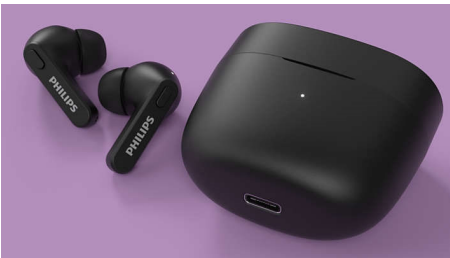

Сверхкомпактный футляр для зарядки

Отправляйтесь в путь с футляром для зарядки в кармане. Одна зарядка обеспечит до 6 часов работы в режиме воспроизведения, а полностью заряженный

футляр обеспечит до 12 дополнительных часов работы. Быстрой 15-минутной зарядки в футляре хватит на 1 час воспроизведения. Полная зарядка футляра занимает 2 часа и выполняется через подключение USB-C.

Надежная и комфортная посадка

Комфортная надежная посадка достигается благодаря специальному дизайну, а мягкие сменные амбушюры из силикона обеспечивают идеальное прилегание для пассивного шумоподавления.