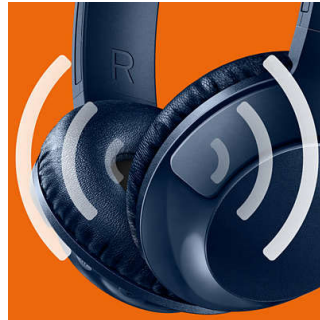

12 小時播放時間

長達 12 小時的播放時間可讓您一整天持續播放音樂。

32 毫米驅動器

BASS+ 耳機配備 32 毫米喇叭驅動器，可塑造強勁的重低音。

可調式貼合

BASS+ 耳機為極致貼合耳朵而打造，採用的可旋轉耳罩及可調式頭帶，讓所有佩戴者都感覺貼合舒適。

強勁重低音

讓你真正感受到節拍的強勁低音。不要被時尚的設計蒙蔽 - 經特別調整的驅動器和低音增強反射器可塑造超低頻率，從而播放出獨一無二的 BASS+ 音質。

藍牙

輕鬆讓耳機與任何藍牙裝置配對，盡情享受無線音樂。

按鈕控制

只需輕按右耳罩上的控制按鈕便可控制音樂和通話。

超薄摺疊

超薄摺疊設計的 BASS+ 耳機方便摺疊及收藏，是旅行的理想良伴。

免提通話

透過麥克風和 Bluetooth® 4.1 輕鬆進行免提通話