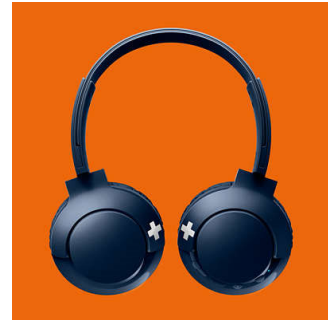

12 小時播放時間

長達 12 小時的播放時間可讓您一整天持續播放音樂。

32 毫米驅動器

BASS+ 耳機配備 32 毫米喇叭驅動器，可塑造強勁的重低音。

可調式貼合

BASS+ 耳機為極致貼合耳朵而打造，採用的可旋轉耳罩及可調式頭帶，讓所有佩戴者都感覺貼合舒適。

強勁重低音

讓你真正感受到節拍的強勁低音。不要被時尚的設計蒙蔽 - 經特別調整的驅動器和低音增強反射器可塑造超低頻率，從而播放出獨一無二的 BASS+ 音質。

藍牙

輕鬆讓耳機與任何藍牙裝置配對，盡情享受無線音樂。

按鈕控制

只需輕按右耳罩上的控制按鈕便可控制音樂和通話。

超薄摺疊

超薄摺疊設計的 BASS+ 耳機方便摺疊及收藏，是旅行的理想良伴。

免提通話

透過麥克風和 Bluetooth® 4.1 輕鬆進行免提通話

柔軟耳墊

柔軟透氣耳墊讓長時間持續聆聽亦感舒適無比。

規格

聲音

- 音響系統: 封閉式
- 喇叭直徑: 32 毫米
- 阻抗: 32 ohm
- 磁鐵類型: NdFeB
- 頻率響應: 9 - 21 000 Hz
- 最大輸入功率: 40 mW
- 敏感度: 103 dB
- 類型: 動態

連接

- 麥克風: 內置麥克風
- 藍牙版本: 4.1
- 藍牙規格: A2DP, AVRCP, HFP, HSP
- 有效範圍: 最多 10 米