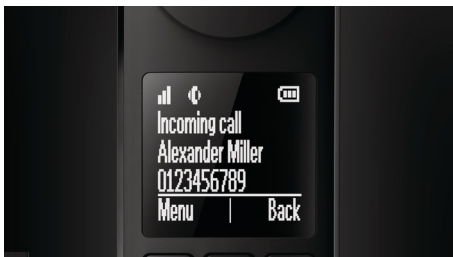

Znameníť dizajn s vysokokvalitným spracovaním

- Doplnkový displej na základni zobrazuje identifikačné údaje volajúceho a čas
- Vodiace bočné steny na základni zabezpečujú bezpečné uloženie
- Nabíjanie slúchadla z ktorejkoľvek strany
- Kalibrované tlačidlá na presnú voľbu čísla
- Dômyselné usporiadanie káblov zabezpečuje pôsobivý vzhľad z každého uhla

Dokonalý zážitok pri telefonovaní

- 4,6 cm (1,8") grafický displej s bielym zobrazením na čiernom podklade s vysokým kontrastom
- HQ-Sound: zvuková technika vysokej kvality prináša vynikajúci zvuk
- Slúchadlo s hlasitým odposluchom vám vždy umožní telefonovať bez rúk
- Položky s tromi poľami na priradenie 3 čísel k jednému kontaktu
- Nastavenia ochrany súkromia: odmietanie hovorov, tichý režim, blokovanie hovorov
- Až 30-minútové odkazy na odkazovači

Ekologický výrobok

- Nulový výdaj energie po aktivácii režimu ECO+

PHILIPS

Hlavné prvky

4,6 cm (1,8") grafický displej

Obrátený LCD displej s bielym zobrazením na čiernom podklade s vysokým kontrastom uľahčuje čítanie a tiež sa perfektne hodí k celkovému elegantnému dizajnu značky Philips Luceo.