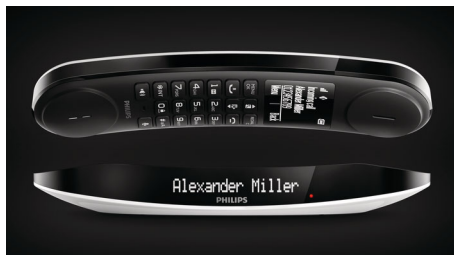

Bezproblémové nabíjanie

Slúchadlo je možné nabíjať v dokovacej stanici uložené ktorýmkoľvek koncom, čo zaisťuje spoľahlivosť a pohodlie.