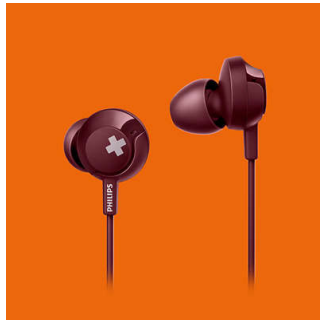

Philips
帶麥克風耳機

12.2 毫米驅動器 / 密封式
耳塞式

SHE4305RD

用心感受。BASS+

外型小巧堅固，音色卻震撼壯闊，值得用心感受。Philips BASS+ 藍牙耳機配備為呈現強勁低音而特別調節的喇叭驅動器，隔音表現出眾，更可享受無線聆聽音樂的自由，將您的歌曲發揮得淋漓盡致。

舒適緊貼

- 纖細設計穩固貼合耳道
- 人體工學設計帶來極致舒適感

舒適

- 遙控方便進行免提通話和控制音樂播放

純淨低音

- 感受得到的強勁重低音
- 強勁 12.2 毫米喇叭驅動器
- 隔音表現出色

PHILIPS

產品特點

12.2 毫米驅動器

讓你真正感受到節拍的強勁低音。外型小巧時尚的耳機配備強勁的 12.2 毫米喇叭驅動器，可塑造震撼的強勁低音。

人體工學設計

根據人體耳窩結構設計的橢圓形入耳角度音管，帶來自然貼合的舒適感覺，即使長時間佩戴耳機聆聽亦倍感舒適。

免提通話

使用簡便的遙控器讓你可以透過簡單的按鈕來播放或暫停曲目並接聽來電。

纖細設計貼合耳道

纖細的入耳式設計完美貼合耳朵，令佩戴更穩固，耳機不會鬆脫。

噪音隔離

為優化被動式噪音阻隔而設，緊貼入耳的設計讓你不會錯過音樂的每個拍子。

強勁重低音

讓你真正感受到節拍的強勁低音。不要被時尚的設計蒙蔽 - 經特別調整的驅動器和低音增強反射器可塑造超低頻率，從而播放出獨一無二的 BASS+ 音質。

規格

聲音

- 音響系統：封閉式
- 振動膜：PET
- 磁鐵類型：釹
- 語音線圈：CCAW
- 頻率響應：9 - 23 000 Hz
- 喇叭直徑：12.2 毫米
- 敏感度：107 分貝
- 最大輸入電量：30 毫瓦
- 阻抗：32 ohm

連接

- 接線方式：對稱
- 連接器設備：鍍鎳
- 纜線長度：1.2 米
- 連接器：3.5 毫米