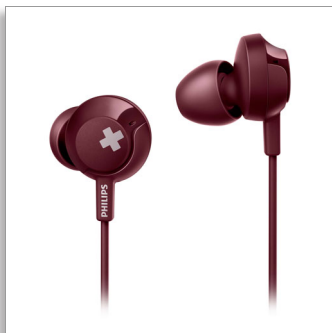

Philips
帶麥克風耳機

12.2 毫米驅動器 / 密封式
耳塞式

SHE4305RD

用心感受。BASS+

外型小巧堅固，音色卻震撼壯闊，值得用心感受。Philips BASS+ 藍牙耳機配備為呈現強勁低音而特別調節的喇叭驅動器，隔音表現出眾，更可享受無線聆聽音樂的自由，將您的歌曲發揮得淋漓盡致。

舒適緊貼

- 纖細設計穩固貼合耳道
- 人體工學設計帶來極致舒適感

舒適

- 遙控方便進行免提通話和控制音樂播放

純淨低音

- 感受得到的強勁重低音
- 強勁 12.2 毫米喇叭驅動器
- 隔音表現出色

PHILIPS

產品特點

12.2 毫米驅動器

讓你真正感受到節拍的強勁低音。外型小巧時尚的耳機配備強勁的 12.2 毫米喇叭驅動器，可塑造震撼的強勁低音。

人體工學設計

根據人體耳窩結構設計的橢圓形入耳角度音管，帶來自然貼合的舒適感覺，即使長時間佩戴耳機聆聽亦倍感舒適。

免提通話

使用簡便的遙控器讓你可以透過簡單的按鈕來播放或暫停曲目並接聽來電。

纖細設計貼合耳道

纖細的入耳式設計完美貼合耳朵，令佩戴更穩固，耳機不會鬆脫。

噪音隔離

為優化被動式噪音阻隔而設，緊貼入耳的設計讓你不會錯過音樂的每個拍子。

強勁重低音

讓你真正感受到節拍的強勁低音。不要被時尚的設計蒙蔽 - 經特別調整的驅動器和低音增強反射器可塑造超低頻率，從而播放出獨一無二的 BASS+ 音質。

規格

聲音

- 音響系統：封閉式
- 振動膜：PET
- 磁鐵類型：釹
- 語音線圈：CCAW
- 頻率響應：9 - 23 000 Hz
- 喇叭直徑：12.2 毫米
- 敏感度：107 分貝
- 最大輸入電量：30 毫瓦
- 阻抗：32 ohm

連接

- 接線方式：對稱
- 連接器設備：鍍鎳
- 纜線長度：1.2 米
- 連接器：3.5 毫米