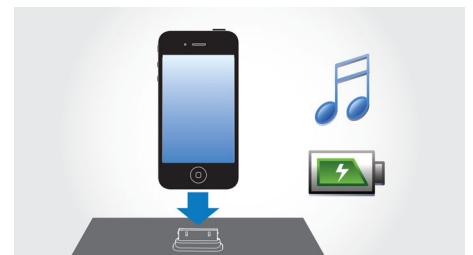

Uw iPod/iPhone afspelen en opladen

Geniet van uw favoriete MP3-muziek terwijl u uw iPod/iPhone oplaadt! U kunt uw draagbare apparaat rechtstreeks aansluiten op het entertainmentsysteem met dock. Zo kunt u luisteren naar uw favoriete muziek in perfecte geluidskwaliteit. Het dock laadt bovendien uw iPod/iPhone op tijdens het afspelen. U kunt dus van uw muziek genieten zonder u zorgen te maken dat de batterij van uw draagbare speler leegraakt. Als u uw draagbare apparaat in het entertainmentsysteem met dock plaatst, wordt het automatisch opgeladen.