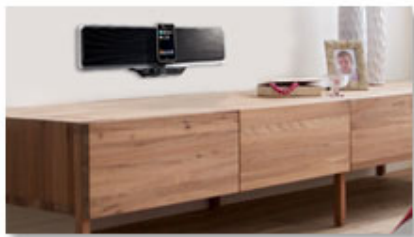

Wandmontage mogelijk

Uw Philips-audiosysteem is de perfecte combinatie van een slank en veelzijdig ontwerp en het doordachte design past prima in uw interieur. De basis van het audiosysteem is een standaard, zodat u het systeem probleemloos

op een boekenplank of kast kunt plaatsen. Bij bevestiging aan de wand biedt het systeem dezelfde flexibiliteit als bij gebruik van de standaard.