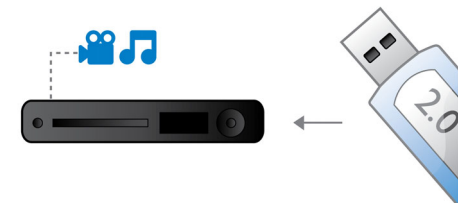

Vysokorychlostné pripojenie USB 2.0

Univerzálna sériová zbernica (USB) je štandardný protokol, ktorý sa používa na jednoduché prepojenie počítačov, periférnych zariadení a spotrebnej elektroniky. Zariadenia s vysokorychlostným rozhraním USB majú rýchlosť prenosu údajov až 480 Mb/s - na rozdiel od 12 Mb/s pri pôvodnom type rozhrania USB. S vysokorychlostným pripojením USB 2.0 stačí pripojiť Vaše zariadenie USB, vybrať film, hudbu alebo fotografie a prehrať ich.