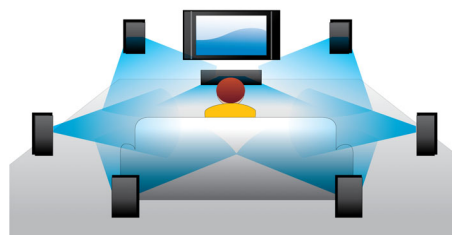

Dolby TrueHD a DTS-HD MA

Zvuk s vysokým rozlíšením DTS-HD Master Audio a Dolby TrueHD prinášajú 7.1-kanálov detailného zvuku z diskov Blu-ray. Reprodukovaný zvuk je doslova nerozpoznateľný od štúdiovej nahrávky, takže budete počuť presne to, čo chceli tvorcovia. Zvuk s vysokým rozlíšením DTS-HD Master Audio a Dolby TrueHD sú dokonalým vyvrcholením vášho zážitku zo zábavy vo vysokom rozlíšení.