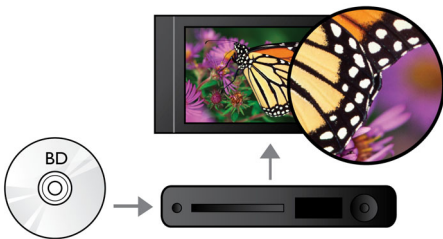

Prehrávanie diskov Blu-ray

Disky Blu-ray majú kapacitu na prenášanie údajov s vysokým rozlíšením spolu s obrazom v rozlíšení 1920 x 1080, ktorý definuje obraz s plným vysokým rozlíšením. Scény ožívajú, keď na vás vyskočia detaily, zjemnia sa pohyby a obraz sa zobrazí krištáľovo čistý. Blu-ray tiež zabezpečuje nekomprimovaný priestorový zvuk - takže váš zážitok zo zvuku sa stane neuveriteľne realistickým. Vysoká ukladacia kapacita diskov Blu-ray tiež umožňuje vstavenie

celej rady interaktívnych možností. Plynulá navigácia počas prehrávania a iné vzrušujúce funkcie, ako napríklad rozbaľovacie ponuky prinášajú úplne nový rozmer do domácej zábavy.