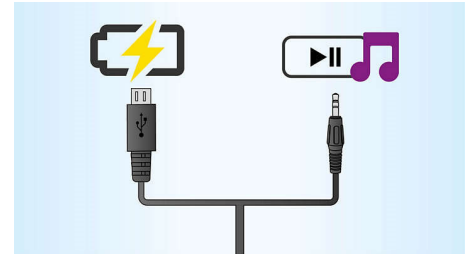

### Profitez de votre musique sans fil

Votre enceinte prend en charge le streaming de musique Bluetooth®. Elle vous permet d'écouter vos morceaux préférés enregistrés sur vos appareils Bluetooth® avec un son de haute qualité, grâce à une liaison sans fil.

### Compatible Bluetooth

Le Bluetooth® est une technologie de communication sans fil à courte portée fiable et peu gourmande en énergie. Parce qu'elle crée des connexions sans fil entre différents appareils Bluetooth®, cette technologie permet à toute enceinte compatible Bluetooth® de diffuser la musique de n'importe quel smartphone, tablette ou même ordinateur portable (y compris avec les iPod et iPhone).

### Microphone intégré

Avec son micro intégré, cette enceinte permet également de prendre des appels en mains libres. Lorsque l'on vous appelle, la musique est mise en pause, et vous pouvez parler via

l'enceinte. Réalisez une conférence téléphonique au travail, ou appelez un ami pendant une soirée. Quelles que soient les circonstances, vous ne serez pas déçu.

### Charge et lecture avec un seul câble

Cette enceinte Philips est fournie avec un seul câble permettant de charger la batterie et de diffuser des fichiers musicaux. Éliminez ainsi les enchevêtrements de câbles et bénéficiez d'un signal d'excellente qualité.