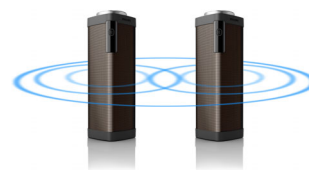

Philips
altoparlante wireless
portatile

Bluetooth®

Gesture Control
Microfono integrato per le
chiamate
8 W, batteria ricaricabile

SB7100

Suono di grande potenza, incredibilmente nitido

Dai forza e personalità alla tua musica con Philips Shoqbox SB7100: grazie agli altoparlanti con doppi driver e alla tecnologia wOOx, offre un audio forte, profondo e nitido. Porta con te la tua musica ovunque e riproducila in modalità wireless mediante Bluetooth.

Sensore di movimento

SHOQBOX è dotato di un sensore di movimento. Fai passare semplicemente la mano sul sensore da sinistra a destra o da destra a sinistra per passare al brano successivo o all'ultimo. Appoggia la mano sul sensore per un secondo per fermare la musica e ripeti il gesto per farla ripartire. I semplici comandi controllati gestualmente ti consentono di controllare la musica nel modo più semplice.

Microfono incorporato

Grazie al microfono incorporato, funziona anche come vivavoce. Quando arriva una chiamata, la musica viene messa in pausa e puoi parlare tramite l'altoparlante. Partecipa a una riunione di affari o chiama un amico da una

Associazione di 2 shoqbox

Puoi associare 2 altoparlanti SHOQBOX con sensore intelligente per un impianto stereo con canali sinistro e destro. Posiziona semplicemente i due altoparlanti adiacenti e fai passare le mani su entrambi i sensori dall'esterno simultaneamente. Perfetto per una festa o una riunione. Scopri un audio stereo incredibile sia con musica, film e giochi.