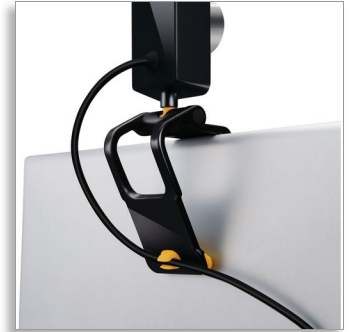

SPC640NC

Tot ziens!

Duidelijke videobeelden en foto's van 1,3 megapixels - deze webcam biedt optimale kwaliteit en is dankzij zijn opvouwbare ontwerp gemakkelijk mee te nemen. Video's uploaden naar YouTube is een koud kunstje.

Overal te gebruiken

- Handig opvouwbaar ontwerp
- Rechtstreeks video's uploaden naar YouTube
- Handig kabelbeheer
- Zacht materiaal voor bescherming van de lens
- De universele klembeugel kan eenvoudig op uw notebook worden gemonteerd

Videogesprekken van ongekende kwaliteit

- 1,3 megapixels voor duidelijke foto's en video's
- 3x digitale zoom voor close-ups
- Met de gezichtstracking blijft u in het midden van het scherm

Helder geluid vanuit elke hoek

- Ruisonderdrukking voor betere, heldere spraak

PHILIPS