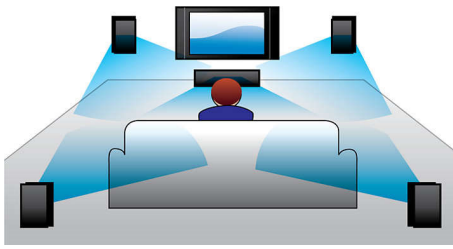

Einfache Einrichtung und Bedienung

- EasyLink zur Steuerung aller HDMI-CEC-Geräte über eine einzige Fernbedienung

Lebendige Audio- & Videowiedergabe

- Fortschrittlicher Class D Amplifier für kompakten, kraftvollen Sound
- HDMI 1080p Upscaling bietet noch schärfere Bilder
- DTS-, Dolby Digital- und Pro Logic II-Surround Sound

Besonderheiten

DTS, Dolby Digital, Pro Logic II

Durch einen integrierten DTS- und Dolby Digital Decoder entfällt die Notwendigkeit eines externen Decoders, da alle sechs Audiodatenkanäle intern verarbeitet werden, um ein Surround-Sound-Erlebnis und eine erstaunlich natürliche Atmosphäre sowie eine dynamische Realität zu bieten. Dolby Pro Logic II bietet 5-Kanal Surround Sound von beliebigen Stereoquellen.