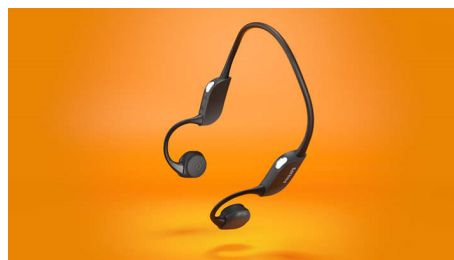

Легкие и комфортные

Оцените новый уровень комфорта с надежной посадкой и корпусом из титана и резины. Ваши уши ничто не блокирует, и вы сможете не отвлекаться от тренировки.