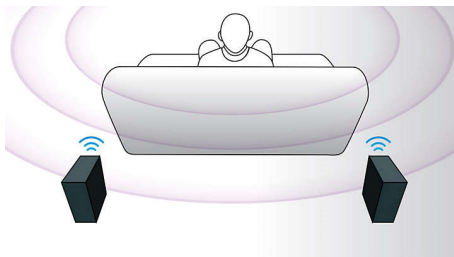

Основные особенности

Беспроводные тыловые АС

Беспроводные тыловые АС обеспечивают широкие возможности установки и перемещения. Беспроводные АС созданы с использованием технологии защиты от помех и обеспечивают объемный звук без использования неприглядных проводов. **Беспроводное соединение устанавливается только между основным устройством и тыловыми АС. Обе тыловые АС подключаются к модулям беспроводного ресивера.