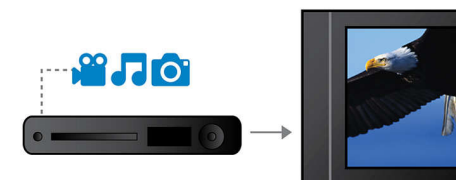

Воспроизводит все

Воспроизведение практически любого медиаформата - WMV, DivX, MP3 или JPEG. Оцените непревзойденное удобство мультимедийного воспроизведения, а также привилегию совместного использования медиафайлов на телевизоре или системе домашнего кинотеатра - не покидая уютной гостиной.