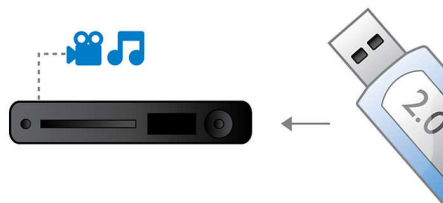

DTS, DolbyDigital, ProLogic II

Встроенный DTS и Dolby Digital декодер, исключающий необходимость внешнего декодера и обрабатывающий все шесть каналов аудиоинформации. Обеспечивает ощущение объемного звука и поразительно естественное чувство обстановки и динамичного реализма. Декодер Dolby Pro Logic II дает пять каналов объемной обработки звука от любого стереофонического источника.

Усовершенствованный усилитель класса D

Усовершенствованный усилитель класса D для насыщенного и мощного звучания

HDMI 1080p

HDMI 1080p с повышением качества видео обеспечивает кристальную четкость изображений. Фильмы стандартного разрешения теперь можно смотреть в формате высокого разрешения — а это значит, больше деталей и более реальное изображение. Прогрессивная развертка (обозначается как "p" в "1080p") заменяет строчную структуру, характерную для ТВ экранов, что обеспечивает безупречную четкость изображения. И, кроме того, HDMI позволяет осуществить прямое цифровое подключение, способное выполнять передачу видео в несжатом цифровом формате HD, а также передачу многоканального цифрового аудио без необходимости конвертировать сигнал в аналоговый — что обеспечивает идеальное качество изображения и звучания без каких-либо помех.

Высокоскоростное соединение USB 2.0

Универсальная последовательная шина, или USB - это стандартный протокол для удобной связи компьютеров, периферийных устройств и электронного оборудования клиента. Устройства Hi-

Speed USB обеспечивают высокоскоростной перенос данных до 480 Мбит/с - по сравнению с 12 Мбит/с для обычных USB. Благодаря соединению Hi-Speed USB 2.0 все, что от вас потребуется, - это вставить устройство USB, выбрать фильм, фото или музыку - и нажать кнопку воспроизведения!