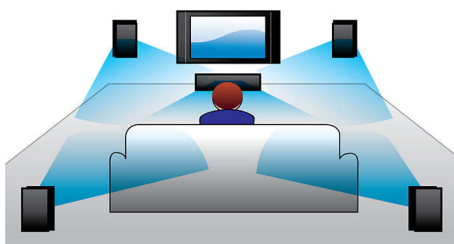

DTS, DolbyDigital, ProLogic II

Встроенный DTS и Dolby Digital декодер, исключающий необходимость внешнего декодера и обрабатывающий все шесть каналов аудиоинформации. Обеспечивает ощущение объемного звука и поразительно естественное чувство обстановки и динамичного реализма. Декодер Dolby Pro Logic II дает пять каналов объемной обработки звука от любого стереофонического источника.