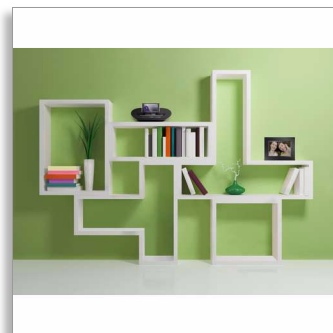

Philips
Station d'accueil avec
Bluetooth

pour Android

AS351

Libérez votre musique et chargez votre téléphone Android

L'obsession du son

Cette enceinte offre un son magnifique, sans oublier le style. Branchez votre téléphone Android pour écouter de la musique, le recharger ou charger un deuxième appareil via USB. L'enceinte est équipée de Songbird pour faciliter la synchronisation de la musique entre votre téléphone et votre PC.