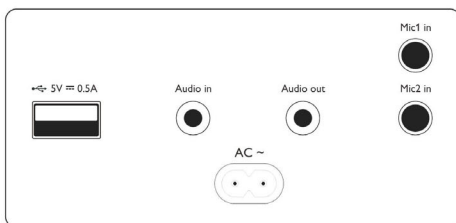

Formats audio pris en charge

- Bluetooth®: SBC
- USB: MP3

Pratique

- Karaké: Volume MIC, contrôle de l'écho,

- Réducteur vocal, Changeur vocal
- Boutons et commandes: Marche/arrêt, Lecture/pause, Volume +, Volume -, Interrupteur, Amplification dynamique des basses
- Effet lumineux: Oui, jeux de lumière de l'enceinte, lumière stroboscopique
- Écran: Non

Compatibilité

- Commande par application sur smartphone/tablette: Non

Alimentation

- Capacité de la pile: 2 200 mAh, 11,1 V
- Alimentation: 100-240 V CA, 50/60 Hz
- Consommation en veille: $\leq 0,5$ W
- Type de batterie: Lithium-ion (intégré)
- Autonomie de la batterie: 12 heure(s)
- Temps de charge: 3 heure(s)
- Batterie de secours (Powerbank): Non

Dimensions du produit emballé

- Hauteur: 41.4 cm
- Type d'emballage: Carton
- Type d'installation en rayon: À la verticale
- Largeur: 38.2 cm
- Profondeur: 37 cm
- Nombre de produits inclus: 1
- EAN: 48 95229 12632 9
- Poids brut: 7.7 kg
- Poids net: 6.035 kg
- Poids à vide: 1.665 kg

Dimensions du produit

- Hauteur: 30.6 cm
- Largeur: 30 cm
- Profondeur: 30 cm
- Poids: 5.94 kg

Accessoires

- Accessoires fournis: Cordon d'alimentation secteur, Guide de démarrage rapide, Certificat de garantie, Fiche de garantie et sécurité

Date de publication
2024-05-03

Version: 7.7.1

EAN: 48 95229 12632 9

© 2024 Koninklijke Philips N.V.
Tous droits réservés.

Les caractéristiques sont sujettes à modification sans préavis. Les marques commerciales sont la propriété de Koninklijke Philips N.V. ou de leurs détenteurs respectifs.

www.philips.com