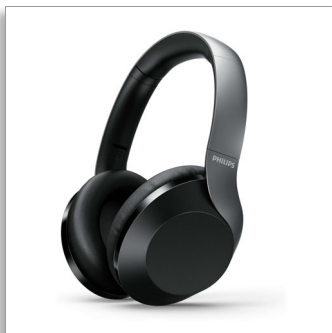

Philips  
Casque circum-aural sans  
fil avec Hi-Res Audio

HP 40 mm/conception arrière  
fermée

TAH8505BK

## Contrôlez le silence

casque sans fil à réduction de bruit active

Écoutez votre musique, pas le bruit. Contrôlez la fonction de réduction active du bruit sur ce casque circum-aural sans fil, afin de vous adapter aux circonstances. Avec ses 30 heures d'autonomie et sa fonction de charge rapide, vous êtes prêt pour tout votre voyage.

### Une écoute agréable

- Entrée jack pour une utilisation filaire
- Hi-Res Audio : des détails parfaitement reproduits
- Haut-parleurs acoustiques de 40 mm en néodyme : un son détaillé