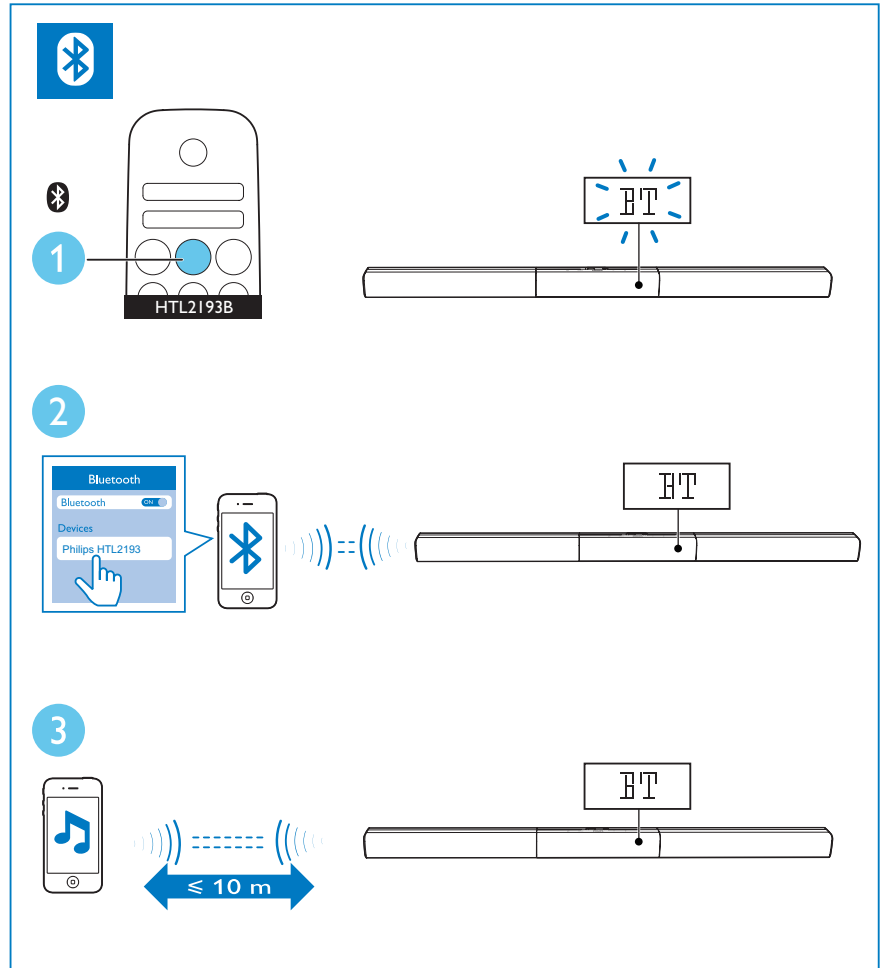

# 5

- EN** Select the correct audio source
- FR** Sélectionner la source audio adéquate

# 6

- EN Play other devices
- FR Lire d'autres périphériques

2  
USB

# 7

- EN** Play audio through Bluetooth
- FR** Lecture de musique via Bluetooth

**EN** For more information about using this product, visit [www.philips.com/support](http://www.philips.com/support)

**FR** Pour obtenir davantage d'informations sur l'utilisation de ce produit, rendez-vous sur [www.philips.com/support](http://www.philips.com/support)