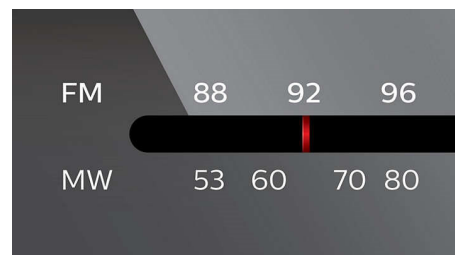

Тюнер FM/CB

Стереотюнер FM/CB (AM)

Кнопки прямого доступа

Кнопки для быстрого доступа к сохраненным радиостанциям