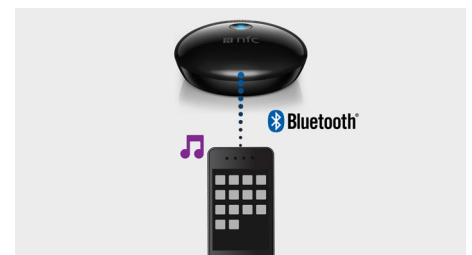

Потоковая передача музыки из онлайн-приложений

У каждого меломана на мобильном устройстве есть любимая музыкальная служба или приложения онлайн-радио. Теперь вы можете слушать музыку из таких сервисов на своей системе Hi-Fi.