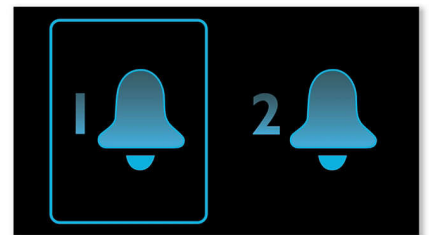

Dvostruki alarm

Audio sustav tvrtke Philips ima dva alarma. Jedan alarm postavite da probudi vas, a drugi vašeg partnera.