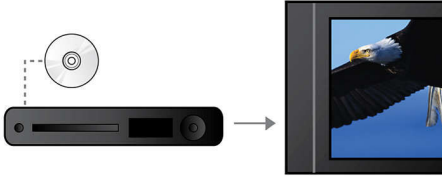

Her şeyi oynatır

Neredeyse istediğiniz her disk türünü oynatabilirsiniz; CD (S)VCD, DVD, DVD+R, DVD-R, DVD+RW veya DVD-RW. Tüm

disklerinizi bir cihazda oynatmanın eşsiz esnekliğini ve rahatlığını yaşayın.