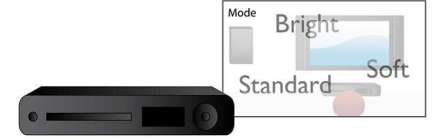

Akıllı Görüntü

Akıllı Görüntü, renk, parlaklık, doygunluk, kontrast, keskinlik vb. için en iyi resim ayarlarını sağlayarak, elde ettiğiniz görüntünün her zaman daha iyi olmasını sağlar.

12-bit
Video DAC

CERTIFIED
USB

SMART PICTURE