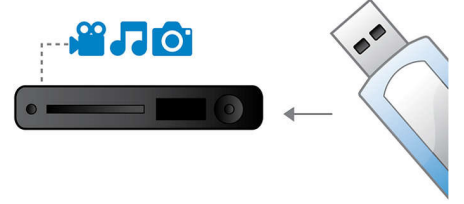

Birden çok kaynağa bağlanıp tadını çıkartın

- USB flash sürücülerden ortam oynatmak için USB Media Link

PHILIPS

DVD oynatıcı
USB 2.0

Özellikler

12 bit/108MHz video işleme

12 bit Video DAC, orijinal görüntü kalitesinin tüm ayrıntılarını koruyan üstün bir Dijital-Analog Dönüştürücü'dür. İnce gölge ayrıntıları ve daha yumuşak renk geçişleri göstererek, daha canlı ve doğal bir görüntü elde edilmesini sağlar. Alışılmış 10bit DAC'ın sınırları, özellikle büyük ekran ve projektörler kullanıldığında belirgin hale gelir.

Her şeyi oynatır

Neredeyse istediğiniz her disk türünü oynatabilirsiniz; CD (S)VCD, DVD, DVD+R, DVD-R, DVD+RW veya DVD-RW. Tüm

disklerinizi bir cihazda oynatmanın eşsiz esnekliğini ve rahatlığını yaşayın.

Ekrana Sığdırma

Her türlü TV'de ne izliyor olursanız olun Ekrana Sığdırma özelliği görüntünün ekranın tamamını doldurmasını sağlar. Ekranın altında ve üstündeki rahatsızlık verici siyah boşluklar usandırıcı manuel ayarlamalar yapmadan ortadan kaldırılır. Yalnızca Ekrana Sığdırma düğmesine basın, formatı seçin ve tam ekran olarak filmin tadını çıkarın

TAEP200W/12

USB Media Link

Evrensel Seri Veri Yolu ya da USB, PC'ler, çevre birimler ve elektronik cihazlar arasında kolay bağlantı sağlamak için kullanılan bir protokol standardıdır. USB Media Link ile tek yapmanız gereken USB cihazınızı takmak ve film, müzik veya fotoğraf seçip keyfini çıkarmaktır.