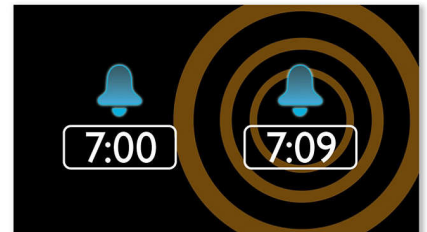

Répétition de l'alarme

Le radio-réveil Philips est équipé d'une fonction de répétition de l'alarme pour éviter de vous réveiller en retard. Si l'alarme sonne et que vous voulez dormir encore un peu, appuyez simplement sur le bouton de répétition de l'alarme et recouchez-vous. Neuf minutes plus tard, l'alarme retentira de nouveau. Vous pouvez répéter cette opération toutes les neuf minutes jusqu'à ce que vous éteigniez définitivement l'alarme.