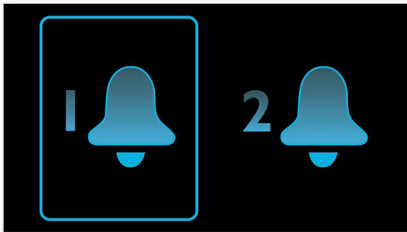

Caractéristiques

Grand écran

Le grand écran permet de lire facilement l'heure courante et l'heure de l'alarme, même de loin, ce qui est pratique pour les personnes âgées ou ayant une vue faible.

Alarme double

Le système audio de Philips vous permet de régler une alarme pour vous et une autre pour réveiller votre conjoint.