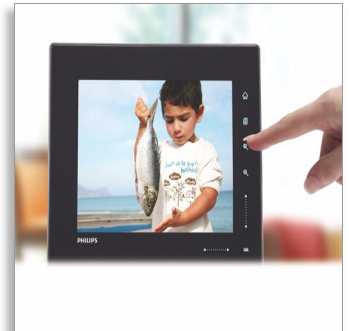

Philips
Digitaal PhotoFrame

20,3 cm (8")

Multimedia Beeldverhouding 4:3

SPF5208

"Dat was de leukste vakantie ooit!"

PhotoFrame met aanraakbediening

De tijd vliegt als je plezier hebt. Houd die leuke herinneringen levend met het Philips PhotoFrame. Dit prachtig ontworpen PhotoFrame met aanraakbediening biedt optimaal kijkgenot met minimale moeite.

Eenvoudige intuïtieve bediening en ongelooflijk gebruiksgemak

- Geanimeerde klok met rustgevende tijdweergave
- Automatische diapresentatie vanaf USB of geheugenkaart
- Aanraakgevoelige bedieningselementen op de rand van het PhotoFrame

Automatische diapresentatie

Als u een USB-stick of geheugenkaart plaatst, wordt automatisch een diapresentatie gestart. Handig wanneer u geen zin hebt uw foto's naar het PhotoFrame te kopiëren.

Aanraakbediening op rand

De aanraakgevoelige bedieningselementen op het PhotoFrame worden direct verlicht zodra u deze gebruikt, zodat u eenvoudig door uw foto's, videoclips en muziek kunt bladeren. In de modus voor fotoweergave kunt u eenvoudig een nieuwe foto selecteren uit de miniatuurafbeeldingen op het scherm door uw vinger langs de horizontale aanraakrand te bewegen.