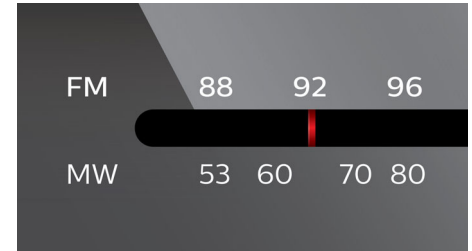

FM/MB-tuner

FM/MB-stereotuner (AM)