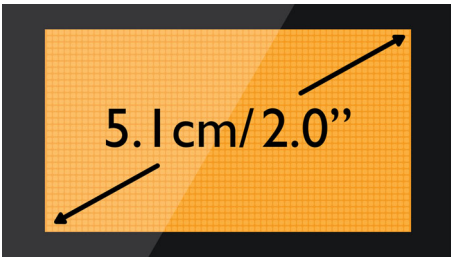

Οθόνη dot-matrix 5,1 εκ. (2")

Μεγάλη οθόνη dot-matrix 5,1 εκ. (2")

Ακύρωση ακουστικής ηχούς

Πείτε αντίο στις αντηχήσεις που σας ενοχλούν όταν μιλάτε στο τηλέφωνο. Απολαύστε καθαρές συνομιλίες χωρίς ενοχλήσεις, χάρη στην τεχνολογία ακύρωσης ακουστικής ηχούς.