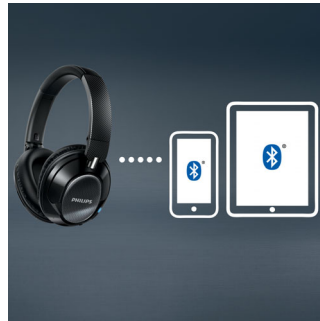

HP 40 mm haute définition

Les haut-parleurs de 40 mm en néodyme finement réglés associés à une conception acoustique arrière fermée et à un système circum-aural offrent un excellent son à la précision impressionnante.

Pliage polyvalent compact

La conception pliable polyvalente compacte est idéale pour les déplacements.

Appairage multiple

La fonction appairage multiple vous permet de connecter votre casque Bluetooth® Philips à deux appareils Bluetooth® simultanément. Appairez simplement les deux appareils pour écouter de la musique ou des films tout en pouvant répondre facilement au téléphone.

Appairage NFC facile

L'appairage NFC facile vous permet de connecter votre casque Bluetooth® à

n'importe quel appareil Bluetooth®, par simple contact.

Commandes SmartTouch

Les commandes tactiles SmartTouch sur la coque droite vous permettent de contrôler votre musique et vos appels d'un simple geste. Tapez sur la coque pour lancer la lecture de musique et la mettre en pause ou pour répondre aux appels, faites glisser votre doigt vers le côté pour changer de piste et faites-le glisser vers le haut ou vers le bas pour régler le volume. Plus besoin de chercher les boutons de votre appareil.