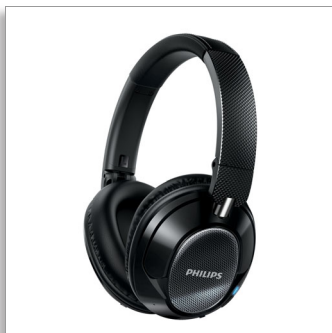

Philips
Casque à réduction de
bruit sans fil

HP 40 mm/conception arrière
fermée

Circum-aural
Coussinets confortables
Pliage compact

SHB9850NC

Plus de son, moins de bruit

avec commandes tactiles SmartTouch

Plongez au cœur de votre univers musical avec le casque Philips SHB9850NC. Réduisant le bruit à 99 %, il est votre compagnon de voyage idéal. Écoutez facilement votre musique grâce à ses commandes tactiles intelligentes et à l'appairage NFC par simple contact aux appareils Bluetooth®.

Halte au bruit

- ActiveShield Pro™ réduit jusqu'à 99 % du bruit

Son précis

- Le son haute résolution reproduit la musique dans sa forme la plus pure
- Les haut-parleurs de 40 mm en néodyme offrent un son précis
- Bluetooth® 4.0 haute qualité
- Coussinets ergonomiques pour un confort prolongé et une isolation parfaite

Plus pratique

- Appels mains libres pratiques avec micro et Bluetooth® 4.0
- Commandes SmartTouch simples d'utilisation
- Appairage NFC facile par simple contact
- Batterie rechargeable offrant jusqu'à 16 heures de musique sans fil
- Appairage multiple, pour de la musique et des appels téléphoniques depuis 2 appareils à la fois
- Pliage polyvalent compact pour un rangement et un transport faciles
- Le câble audio supplémentaire vous permet de continuer à écouter de la musique lorsque la batterie est déchargée.