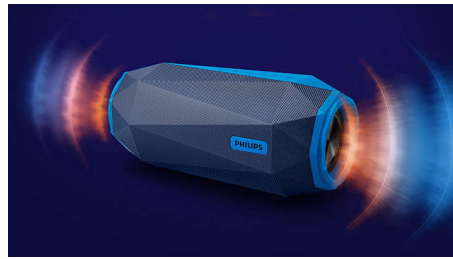

## Potencia extrema

El parlante portátil Bluetooth ShoqBox SB500 de Philips, adaptado para la calle, es un grandioso dispositivo de sonido para aquellos que inician las fiestas y que llevan el ritmo a todas partes. La alta potencia extrema se combina con los graves explosivos, mientras las luces LED brillan al ritmo de la música.

### Entrada de audio

La conexión de entrada de audio permite la reproducción directa de contenido de audio desde reproductores portátiles. Además de las ventajas de disfrutar de tu música favorita con la calidad de sonido superior que ofrece el sistema de audio, la conexión es también extremadamente cómoda ya que solo tienes que conectar tu reproductor de MP3 portátil al sistema de audio.

### Tecnología inalámbrica Bluetooth

Bluetooth es una tecnología de comunicación inalámbrica de corto alcance, sólida y de bajo consumo. La tecnología permite una fácil conexión inalámbrica a iPod/iPhone/iPad u otros dispositivos Bluetooth, como smartphone, tablet o incluso computadoras portátiles. Por eso, podés disfrutar fácilmente de tu música favorita, el sonido de los videos o los juegos de forma inalámbrica con este altavoz.

### Graves potentes

Todo ese sonido grave explosivo proviene de dos controladores de parlante de proyección frontal y de radiadores dobles de graves en cada extremo. Los dos controladores grandes de salida alta permiten mejorar el impacto de los graves, la potencia máxima y la claridad en general, mientras los radiadores dobles de graves ofrecen potencia y profundidad para graves adicionales.