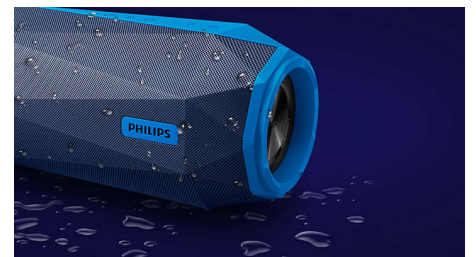

### Gran potencia

Fabricado para llevar el mejor sonido a las calles, ShoqBox SB500 de Philips emite un gran sonido desde un parlante Bluetooth portátil. Los componentes de alta calidad resistentes y personalizados de ShoqBox permiten que ofrezca una potencia de salida total increíblemente alta de 30 W. Con la integración de un procesamiento de señal de última generación que monitorea y ajusta la señal para obtener el mejor sonido sin importar el volumen, el SB500 te ofrece un sonido lo suficientemente dinámico, potente y

SB500A/00

enorme para que la fiesta continúe hasta en la calle.

### Resistencia para exteriores

Un dispositivo a prueba de agua, golpes y fiestas. El SB500 está diseñado para resistir. Su clasificación IPX7 permite que lo puedas sumergir en aguas de hasta 1 metro de profundidad durante 30 minutos. Así llevarlo a la ducha o la playa no será un problema. El SB500 también ha resistido pruebas en una "cámara de tortura" para demostrar que, aunque reciba golpes, la fiesta seguirá en pie.