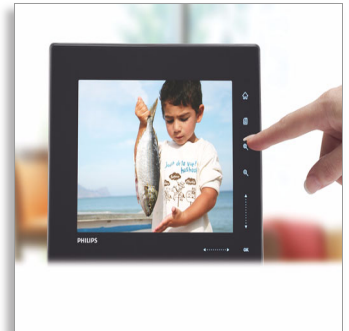

Philips
Digitális PhotoFrame
képkeret

8''-es

Multimédia 4:3-as képpoldalarány

SPF5008

„...ez volt a legjobb nyaralás!”

PhotoFrame képkeret érintésvezérléssel

A jó idők hamar elszállnak. Tartsa boldog pillanatait a Philips PhotoFrame képkeretnek köszönhetően elérhető közelségben az év minden napján. Ez az elegáns kivitelezésű, érintésvezérléssel ellátott PhotoFrame hihetetlenül könnyen hozzáférhető vizuális élményt garantál az Ön számára.

Egyszerű, intuitív működtetés, és nagyszerű kényelem

- Pihentető időkjelzés az animációs óra segítségével
- Automatikusan diavetítés USB eszközről vagy memóriakártyáról
- Érintésérzékelő kezelőszervek a PhotoFrame képkeret peremén