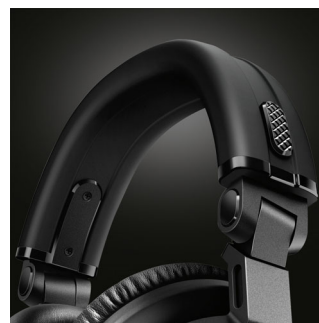

A3PRO/00

Чашки наушников с поворотом на 90 градусов

Конструкция наушников разрабатывалась с учетом потребностей профессиональных диджеев, поэтому для удобства прослушивания одним ухом во время сведения треков оба амбушюра поворачиваются на 90°. Поворотный механизм может быть полезен и в обычных ситуациях, когда необходимо ненадолго снять наушник, чтобы расслышать что-то важное.

Мягкое силиконовое оголовье

Профессиональные DJ-наушники A3-PRO оснащены мягким силиконовым оголовьем, которое обеспечивает максимально комфортную посадку. Наушники настолько удобны, что вы не вспомните о них даже после нескольких часов сведения треков.