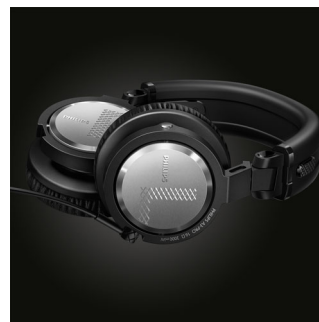

Чашки наушников с поворотом на 90 градусов

Конструкция наушников разрабатывалась с учетом потребностей профессиональных диджеев, поэтому для удобства прослушивания одним ухом во время сведения треков оба амбушюра поворачиваются на 90°. Поворотный механизм может быть полезен и в обычных ситуациях, когда необходимо ненадолго снять наушник, чтобы расслышать что-то важное.

Уникальные дышащие амбушюры

Используемые материалы тщательно отбираются, чтобы обеспечить комфорт при длительном прослушивании и превосходное звучание. Уникальные дышащие подушечки разработаны для оптимальной и комфортной посадки, а также отсекают внешние шумы для точного воспроизведения басов.