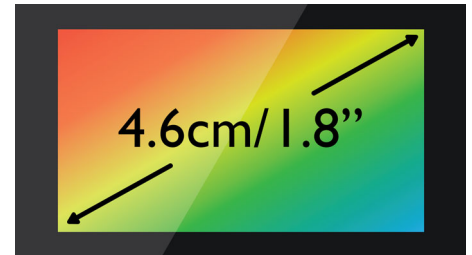

4,6 cm (1,8") TFT-farveskærm

4,6 cm (1,8") TFT-farveskærm med høj kontrast