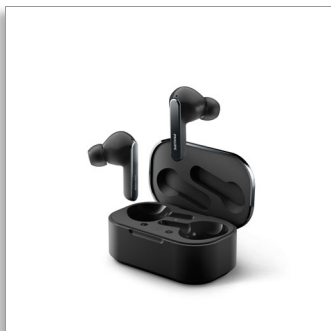

Philips
Casque True Wireless

Réduction de bruit Pro

Deux micros, pour des appels clairs
Boîtier de charge sans fil
Protection contre l'eau IPX5

TAT5506BK

Votre vie, votre danse, votre musique

Qu'il s'agisse de musique ou d'appels téléphoniques, ce casque True Wireless stylé est là pour vous. La technologie de réduction de bruit Pro filtre les bruits de fond, ce qui est idéal en extérieur ou dans les transports. Le maintien est sûr et confortable, tandis que les finitions métalliques apportent une touche de style.

Fait pour vous

- Le boîtier compatible Qi peut être chargé sans fil ou via USB-C.
- Boîtier de charge sans fil pratique. Jusqu'à 32 heures d'autonomie
- Capteur infrarouge. La musique s'interrompt lorsque vous retirez un écouteur.
- Application Philips Headphones. Un son personnalisé et plus encore.

Prêt à affronter la journée. Ou la nuit.

- Contrôle et appairage faciles
- Reconnectez-vous rapidement à votre téléphone lorsque vous ouvrez le boîtier
- Résistance à l'eau et à la transpiration IPX5

Son sublime, design épuré

- Design élégant avec réduction de bruit Pro
- Un son exceptionnel grâce aux haut-parleurs de 10 mm en néodyme
- Port intra-auriculaire sûr, confortable
- Des appels clairs, sur un écouteur ou les deux