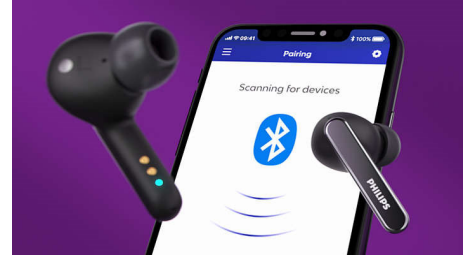

Boîtier de charge pratique

Quel que soit le programme de votre journée, ce casque peut suivre le rythme. Vous bénéficiez de 8 heures d'autonomie (7 heures avec ANC) avec une paire d'écouteurs entièrement chargés, tandis qu'un boîtier entièrement chargé procure 24 heures supplémentaires (21 heures avec ANC). Le boîtier compatible Qi peut être chargé sans fil ou via une prise USB-C.

Application Philips Headphones

L'application Philips Headphones vous met aux commandes de votre musique. Réglez vous-même les niveaux ou choisissez l'un des styles de son prédéfinis. Vous pouvez également utiliser l'application pour basculer entre les différents modes de réduction de bruit prédéfinis ou pour contrôler le mode d'optimisation de la voix.

TAT5506BK/00

Contrôle et appairage faciles

Les commandes des écouteurs vous permettent de mettre en pause votre playlist, de répondre au téléphone et d'activer l'assistant vocal de votre téléphone. Les écouteurs sont prêts à l'appairage en un instant. Une fois appairés, ils se reconnectent à votre téléphone dès que vous ouvrez le boîtier de charge.