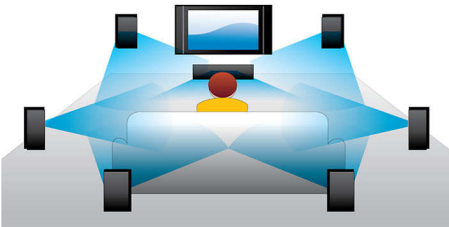

PHILIPS

Points forts

Lecture de disques Blu-ray

Les disques Blu-ray peuvent prendre en charge des données ainsi que des images haute définition de 1920 x 1080p. Les scènes sont plus réalistes, les mouvements plus fluides et les images extrêmement nettes. Le format Blu-ray permet également de restituer un son Surround non compressé pour que votre expérience sonore soit incroyablement réaliste. La capacité de stockage des disques Blu-ray permet l'intégration de nombreuses fonctions interactives. La navigation simplifiée lors de la lecture et d'autres fonctionnalités telles que des menus pop-up apportent une nouvelle dimension au Home Cinéma.

Dolby TrueHD et DTS HD MA

Les technologies DTS-HD Master Audio et Dolby TrueHD et les 7.1 canaux restituent le son de haute qualité des disques Blu-ray. Le son retransmis est en tout point identique à la maquette studio : vous entendez donc ce que les créateurs souhaitaient vous faire entendre. Les technologies DTS-HD Master Audio et

Dolby TrueHD améliorent ainsi votre expérience de la haute définition.

BD-Live (Profile 2.0)

BD-Live vous ouvre les portes d'un monde haute définition. Recevez les dernières mises à jour en connectant simplement votre lecteur Blu-ray à Internet. Profitez des nouvelles possibilités plus excitantes les unes que les autres, telles que le téléchargement de contenu exclusif, des événements et des discussions en direct, des jeux ou encore du shopping en ligne. Surfez sur la vague de la haute définition avec la lecture des disques Blu-ray et BD-Live.