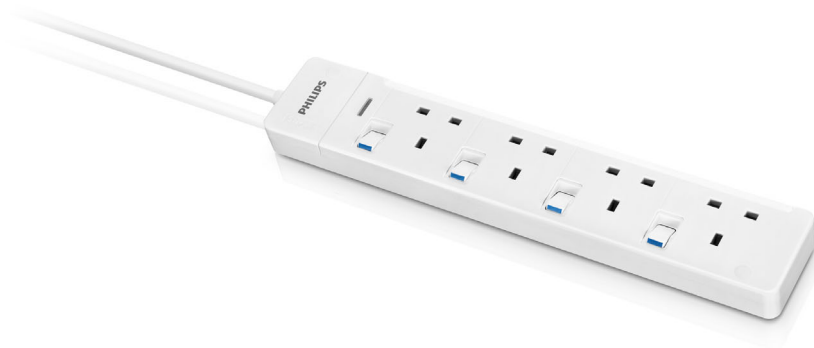

Philips  
拖板

家用電器  
4 個插座  
1.8 米

SPN1045A

## 多插座

將插座數目擴充至 4 個

電線長達 1.8 米，具備獨立電源開關

### 同時滿足多種需要

- 將 1 個接地插座擴展為 4 個

### 保護設計使用更安心

- 4 個兒童安全插座
- 獨立開 / 關切換

**PHILIPS**

拖板  
家用電器 4 個插座, 1.8 米

SPN1045A/30