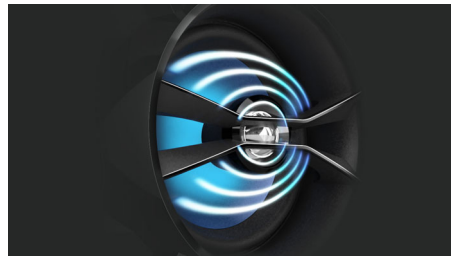

Prático e fácil de usar

- Caixas de som empilháveis para posicionamento flexível
- Efeito de iluminação com várias cores para harmonizar com o clima de sua festa

PHILIPS

Destques

MAX Sound

A tecnologia MAX Sound produz uma amplificação instantânea de graves, maximizando o desempenho do volume e criando uma experiência musical impressionante com o toque de apenas um botão. O conjunto de circuitos eletrônicos calibra os ajustes de som e reforça instantaneamente os graves e o volume ao nível máximo, sem distorções. O resultado final é uma amplificação considerável no volume do som e um potente reforço de áudio que vão turbinar qualquer música.

MP3 Link

A conectividade MP3 Link permite a reprodução direta do conteúdo de aparelhos

de MP3 portátil. E, além da vantagem de curtir suas músicas favoritas com qualidade de som superior, o MP3 Link é extremamente prático, afinal, você só precisa conectar o MP3 player ao sistema de áudio.

Copie músicas em um dispositivo USB

Copie músicas de CDs, rádio e karaokê no seu dispositivo USB

UniSound

Sinta a potência de músicas mais nítidas e naturais. A tecnologia UniSound combina o design acústico e a experiência dos engenheiros para reproduzir o som exatamente como os artistas pretendiam. Em alto-falantes convencionais, o tweeter e o

woofer reproduzem o som de diferentes locais, resultando em fortes interferências que distorcem o som, reduzindo sua qualidade. Com o mecanismo crossover, o UniSound reproduz as músicas com o tweeter e o woofer em posições exclusivas, reduzindo a zero a interferência e oferecendo um som natural: exatamente como o artista pretendia.