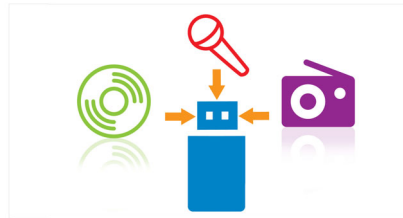

Copie músicas em um dispositivo USB

Copie músicas de CDs, rádio e karaokê no seu dispositivo USB