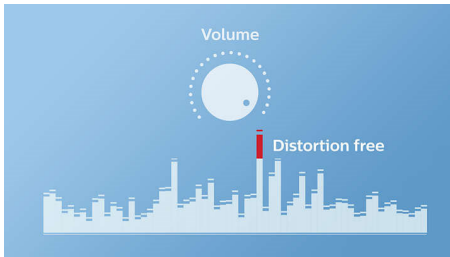

PHILIPS

Kenmerken

Anti-clipping-functie_BT55

Met de anti-clipping-functie kunt u muziek luider afspelen zonder dat de hoge kwaliteit verloren gaat, zelfs wanneer de batterij bijna leeg is. De functie is compatibel met verschillende ingangssignalen van 300 mV tot 1000 mV en beschermt uw luidsprekers tegen schade door vervorming. Met deze ingebouwde functie wordt het muzieksignaal gecontroleerd wanneer het door de versterker gaat en worden pieken binnen het bereik gehouden, zodat audiovervorming door clipping wordt voorkomen zonder het volume te beïnvloeden. Hoe leger de batterij, hoe